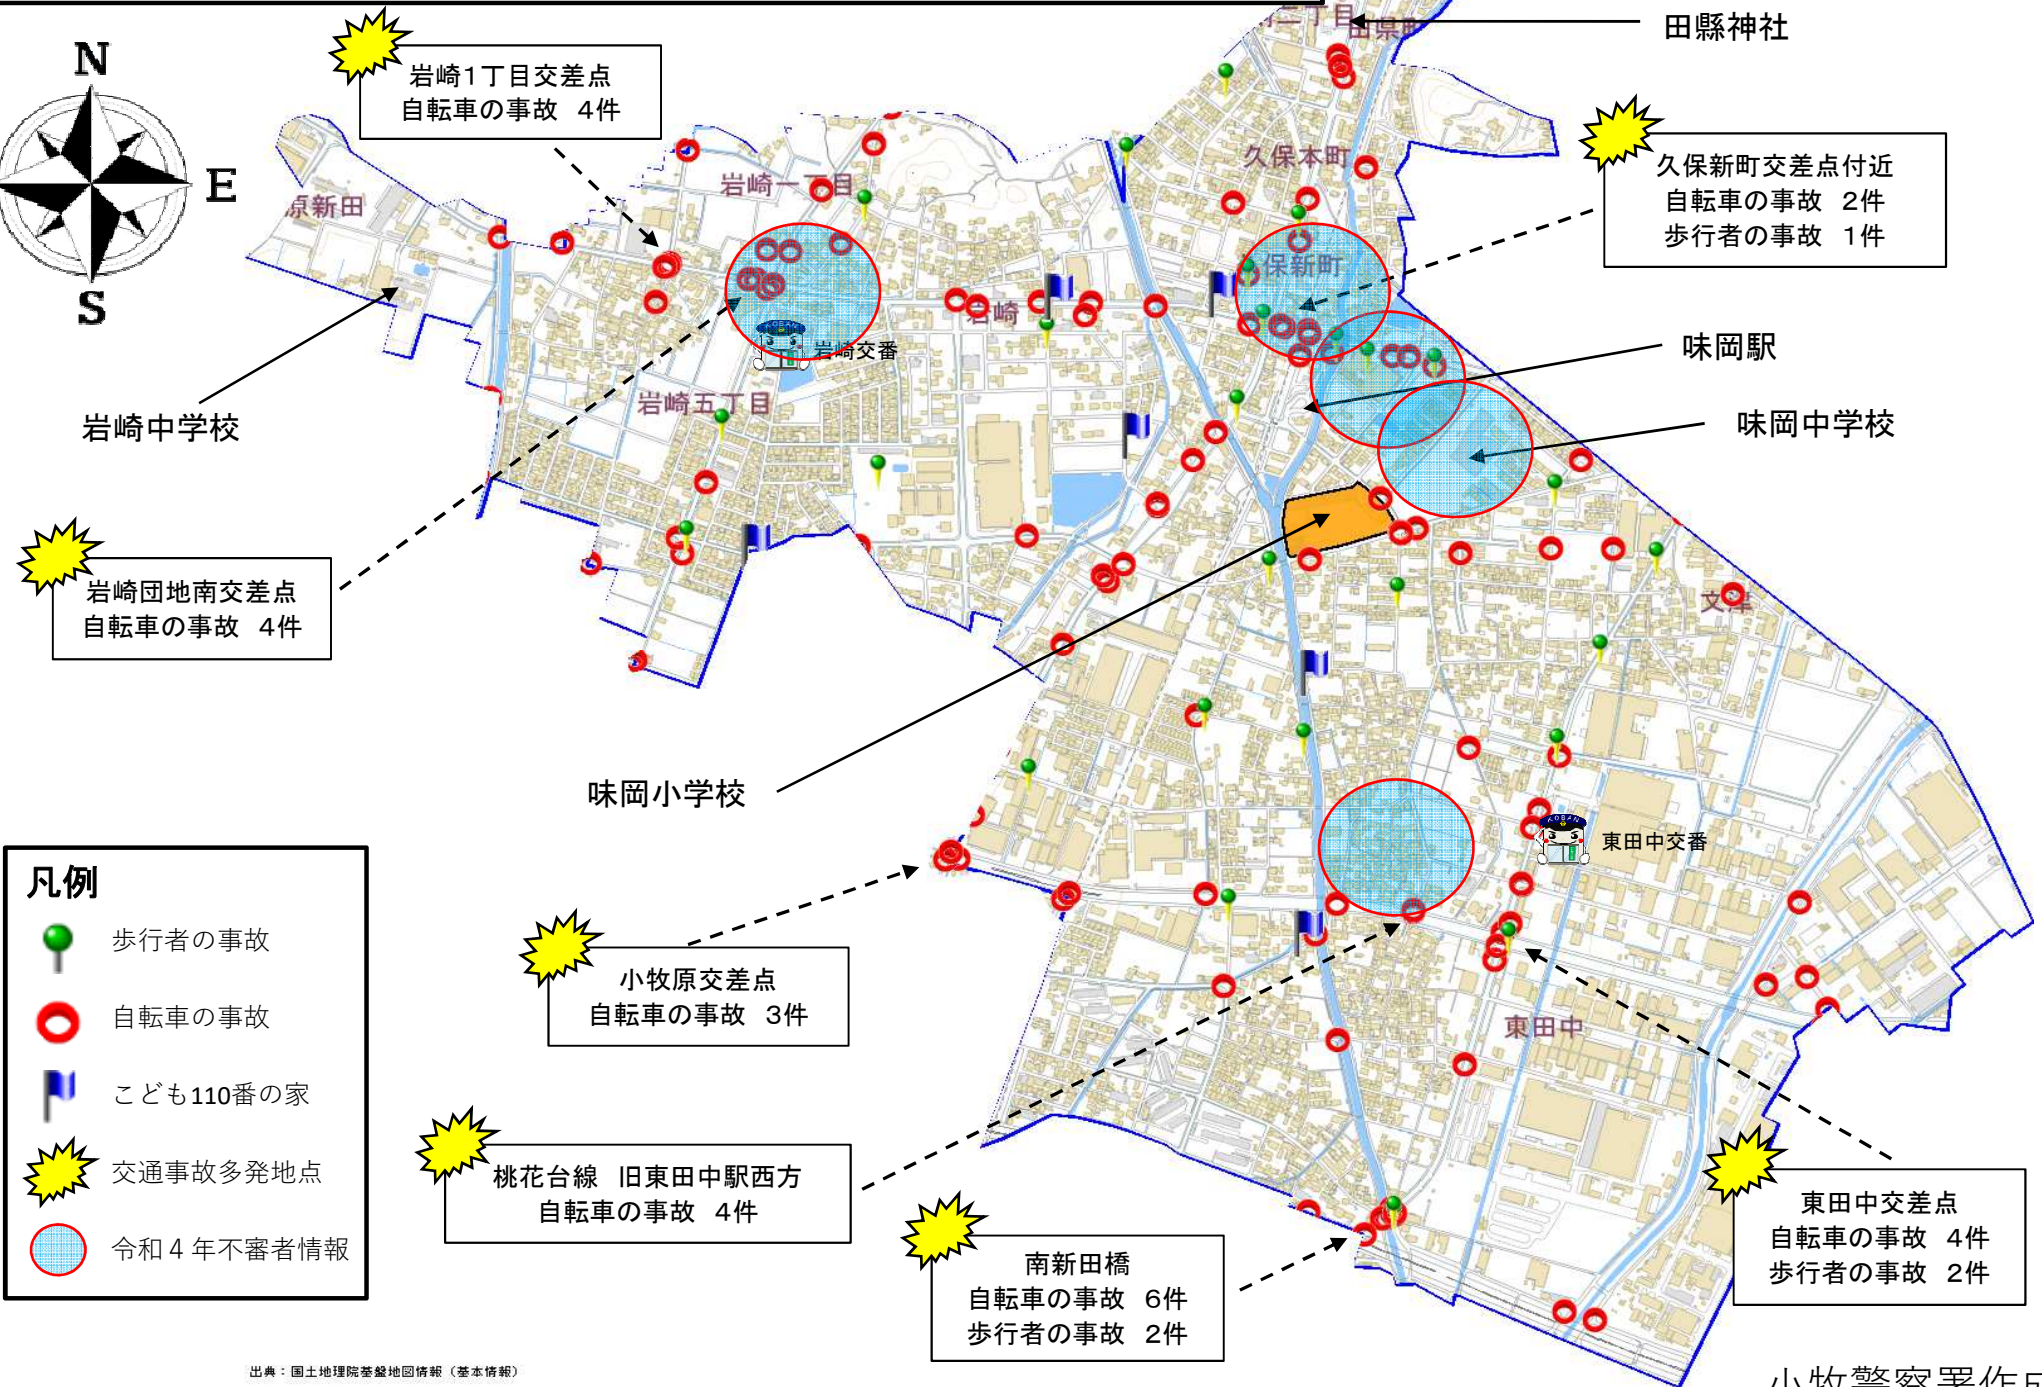

小学校区別安全マップ(味岡小学校 平成29年～令和4年)

凡例

- 歩行者の事故
- 自転車の事故
- ▂ こども110番の家
- ☀ 交通事故多発地点
- 令和4年不審者情報

出典：国土地理院基盤地図情報（基本情報）