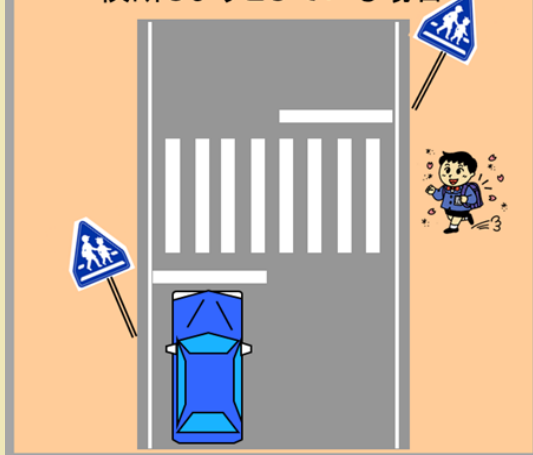

## 歩行者保護モデルカー

横断歩道では

歩行者を優先します

一宮警察署・一宮市・一宮安全運転管理協議会・交通安全協会一宮支部・一宮商工会議所

このステッカーは横断歩道で横断者を見かけたら止まる見本となる  
一宮警察署、一宮市等が取り組みを行っているステッカーです。

**横断歩道は歩行者優先です！必ず止まって下さい。**

横断しようとしている場合

横断中

**「急がば止まれ！」**

急いでいるときほど、慌てずしっかり止まって確認しましょう。

愛知県一宮警察署

AICHI POLICE