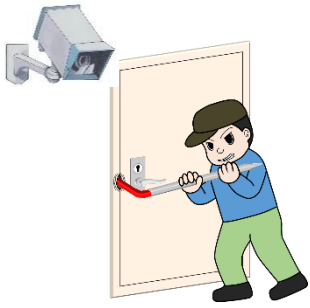

ヘルメットをかぶりましょう！

新年度になり、通勤通学で自転車を利用する方も増えると思いますが、盗難防止のため駐輪する際ロックするのはもちろん

乗車時は

ヘルメットを
着用しましょう！

わんぱくと

旭ヶ丘交番新聞

旭ヶ丘交番管内の犯罪発生状況

		令和6年 (2月末)	(前年対比)
刑法犯認知件数		15件	(- 8件)
主な 手口	侵入盗	3件	(+ 2件)
	住宅対象	2件	(+ 2件)
	自動車盗	0件	(± 0件)
	自転車盗	2件	(- 4件)

令和6年
4月号

東警察署
旭ヶ丘交番 梅岡

052(936)0110

交番だよりはこちら

侵入盗が昨年と比べて増加しています。「確実な施錠」「不要な高額現金を保管しない」「不在を悟られない」などの対策をしていただくと防犯効果が高まります。

わたるまえ わすれずかくにん みぎひだり ～こどもと高齢者を交通事故から守ろう～

この時期は、不慣れな交通環境で通学・通勤が始まり、交通事故の発生が心配される時期でもあります。

県民一人一人が交通安全意識を高め、安全運転や安全行動の実践を通じて交通事故の防止を図りましょう。

110番映像通報システムのご紹介！

110番通報者がスマートフォンで現場の映像や画像を通信指令室に配信することができるシステムです。詳しくはこちらから
(政府インターネットテレビの動画掲載サイトにアクセスします。)