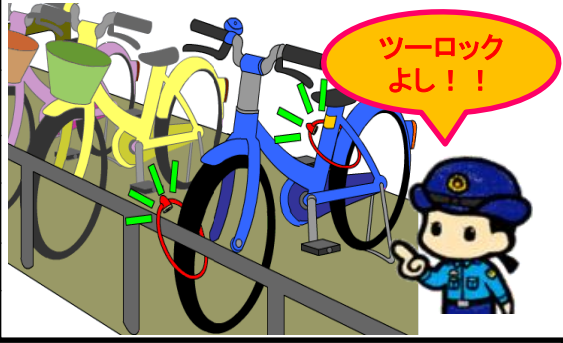

巡回連絡にご協力を!

赤萩交番新聞

パトロールカード

巡回連絡とは、交番員が皆さんからのご要望等をお伺いしたり、災害や事故の発生時に連絡が取れるよう家族構成や非常時の連絡先等を聴取するため、ご家庭等を訪問するものです。

ご不在時にはパトロールカードを投函させていただくことができます。ご協力ください。

赤萩交番管内の犯罪発生状況

		令和6年 (1月末)	(前年対比)
刑法犯認知件数		11件	(+ 2 件)
主な 手口	侵入盗	0 件	(- 1 件)
	住宅対象	0 件	(- 1 件)
	自動車盗	0 件	(- 1 件)
	自転車盗	2 件	(- 2 件)

令和6年
3月号
東警察署
赤萩交番鈴木
052(936)0110

交番だよりはこちら

自転車盗が、2件発生していますが、2件とも鍵のかけてある状態で盗まれています。
複数施錠(ツーロック)をして大切な自転車を守りましょう。

非行の芽 はやめにつもう みな我が子 ～地域ぐるみで有害な環境をなくしましょう～

◎ ひとつの電話で、変わる未来がある

“ひとりで思い悩んでいる君”、お子さんの問題行動や犯罪被害等でお悩みの保護者の方、次の相談窓口へ気軽に相談してください。一緒に考えましょう。