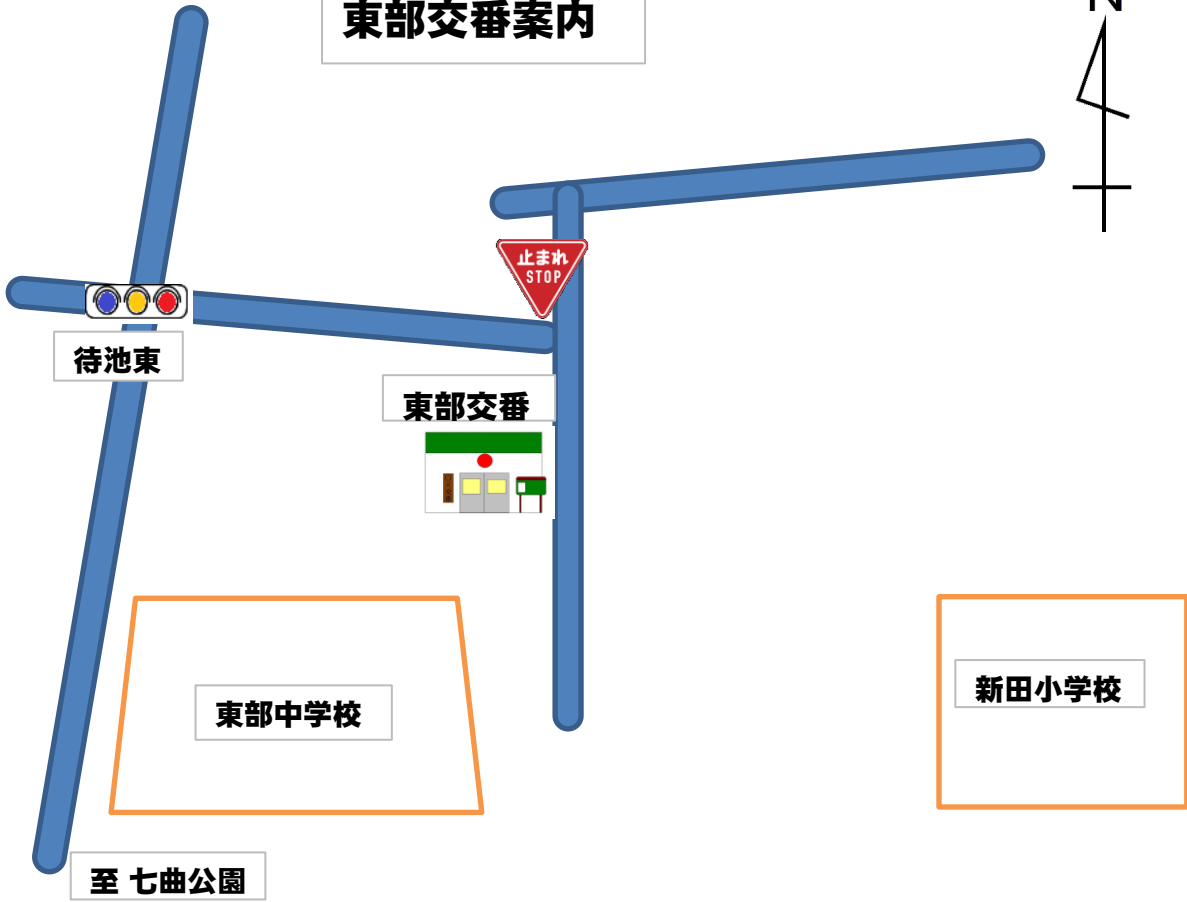

東部交番案内

愛知県知多警察署