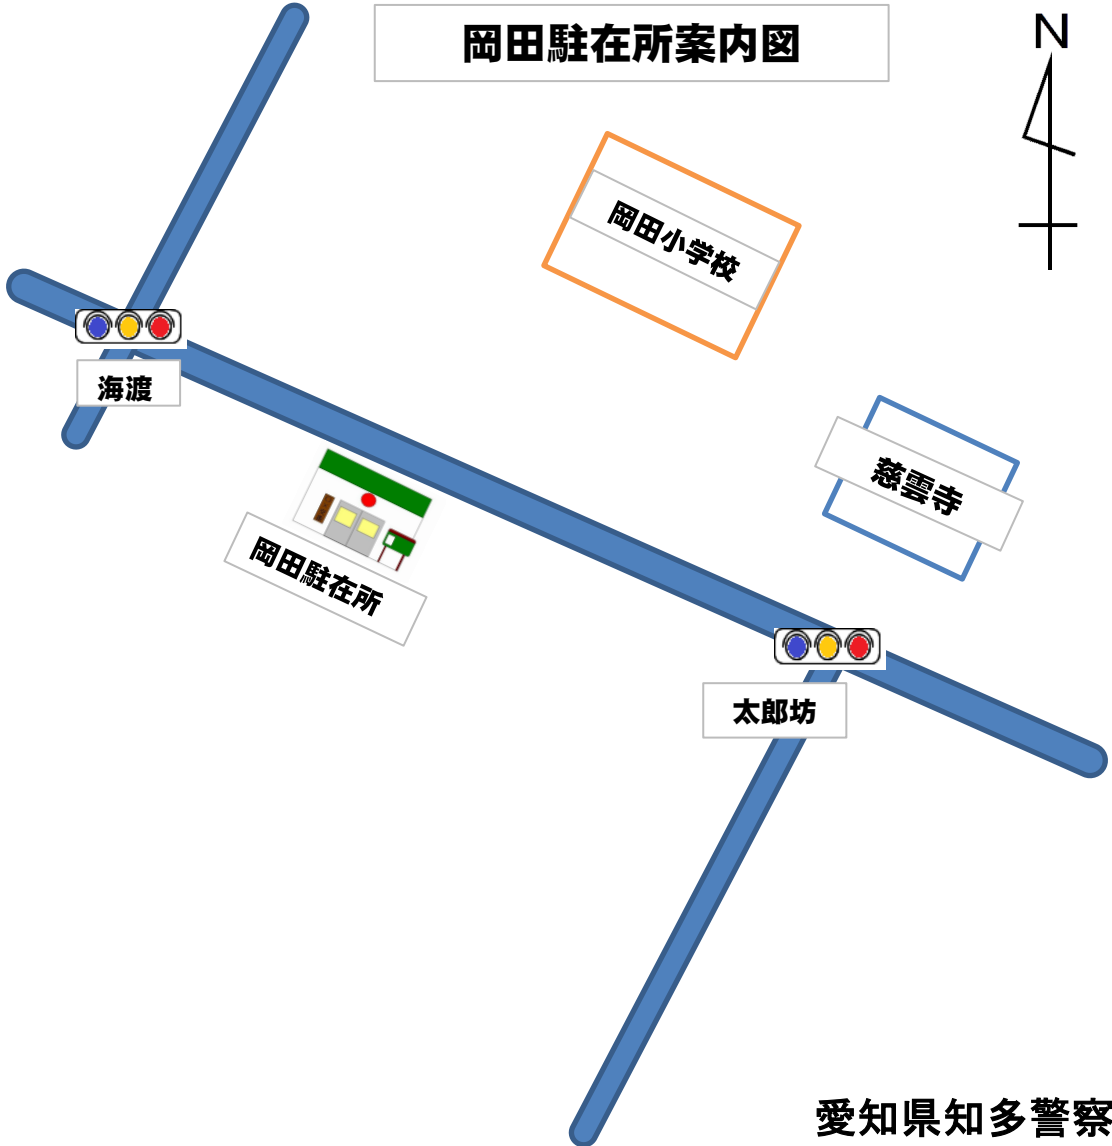

岡田駐在所案内図

愛知県知多警察署