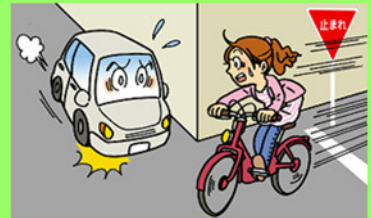

~ 「Chiến thuật 3B+N」

★ Giải pháp an toàn giao thông

~ 「Đồ phản quang」 「Khi băng qua đường」 「Ngã tư」

Giải pháp tránh ăn trộm đột nhập vào nhà

4 nguyên tắc chống trộm

Nếu kết hợp với những đối sách theo 4 nguyên tắc, thì sẽ có hiệu quả chống trộm cao hơn.

Sẽ hiệu quả hơn nếu kết hợp máy camera chống trộm và chuông cửa tính năng ghi hình.

Giải pháp để không bị cướp giật

「Chiến thuật 3B+N」

Hãy thực hành để không bị cướp giật !

Bag

Bag Hãy đeo túi phía ngược hướng làn xe chạy

Back

Back Hãy chú ý phía sau và xung quanh!

Bike

Bike Hãy Chú ý xe máy và xe đạp đang đến gần mình !

Net

Net(lưới) Hãy đặt lưới chống trộm trên giỏ trước của xe đạp!

Giải pháp an toàn giao thông

Buổi tối, đêm hãy gắn đồ phản quang để không gặp tai nạn giao thông!

Lúc đi qua đường thì phải xác nhận phía phải và trái cho an toàn!

Cả ô tô lẫn xe đạp đều cũng phải dừng lại tại ngã tư.

Chế độ tự hoàn trả bằng lái xe

Giấy tờ chứng minh lý lịch lái xe

○Nếu ông/bà không còn tự tin khả năng lái xe ô tô nữa thì hãy nghĩ về việc tự trả lại bằng lái xe.