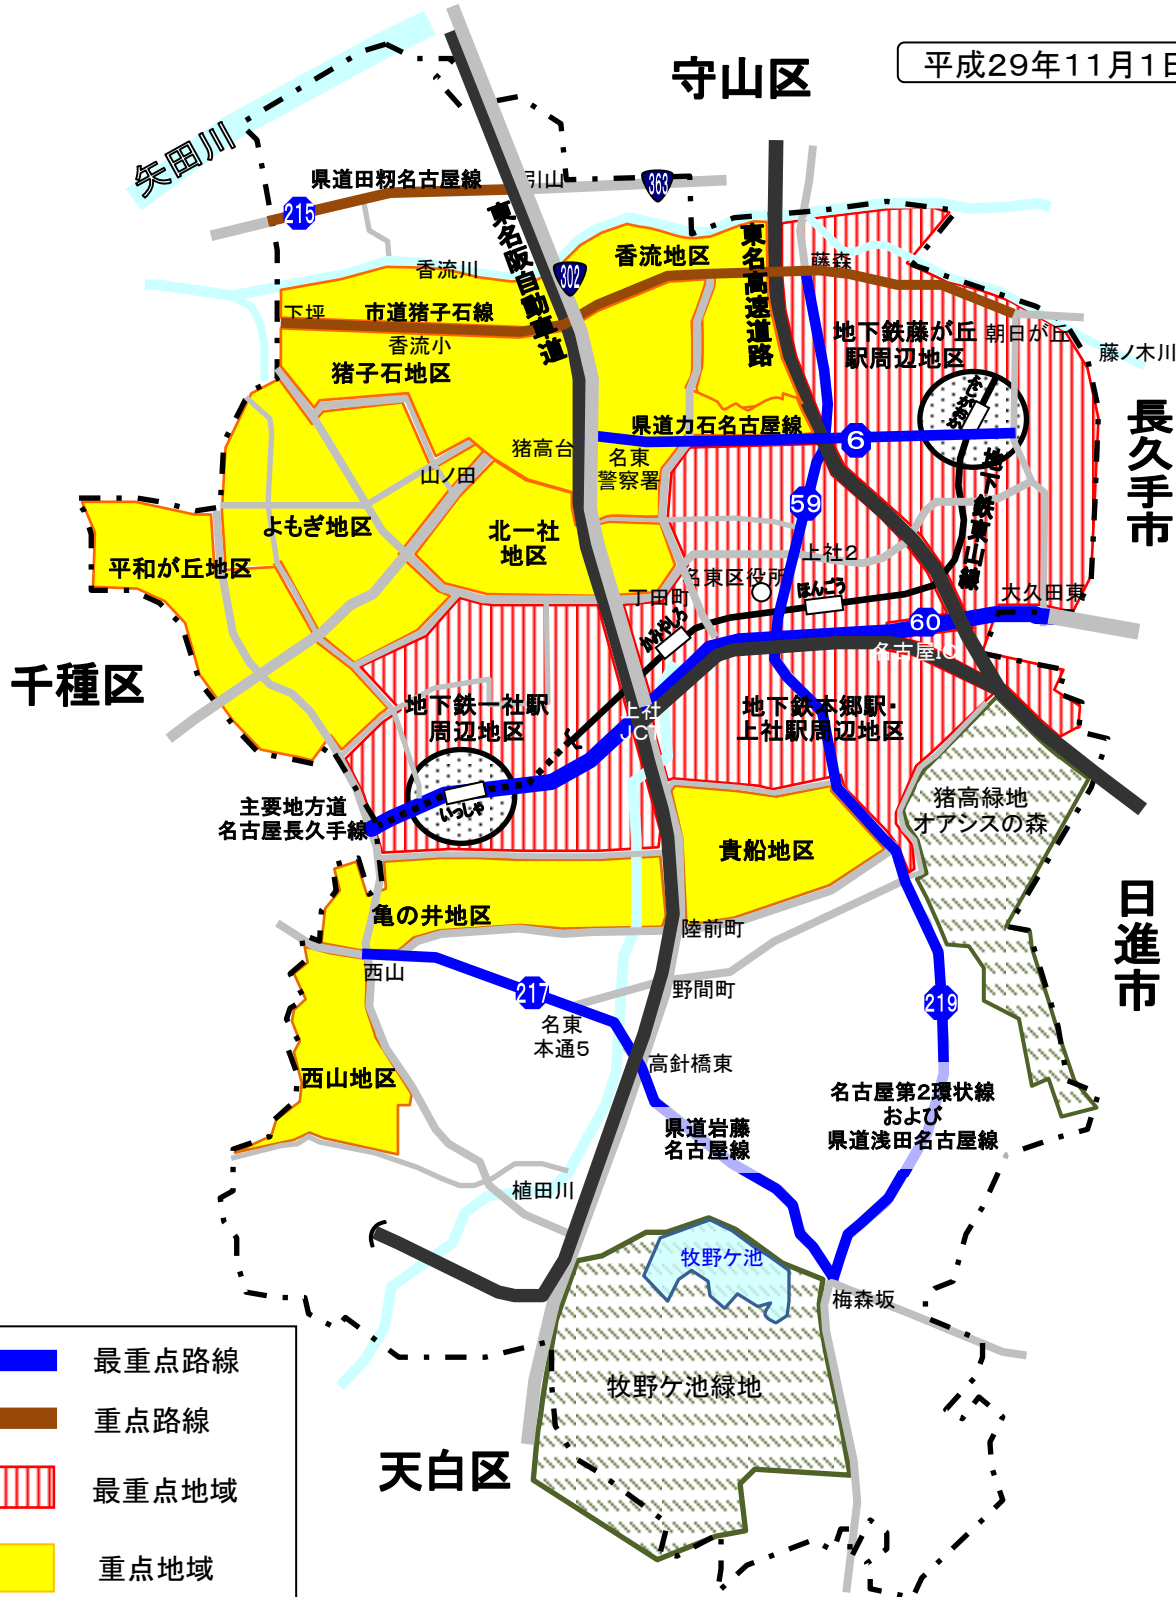

# 駐車監視員活動ガイドライン

平成29年11月1日改定

- 最重点路線
- 重点路線
- 最重点地域
- 重点地域
- 自動二輪・原付重点地域

## 愛知県名東警察署