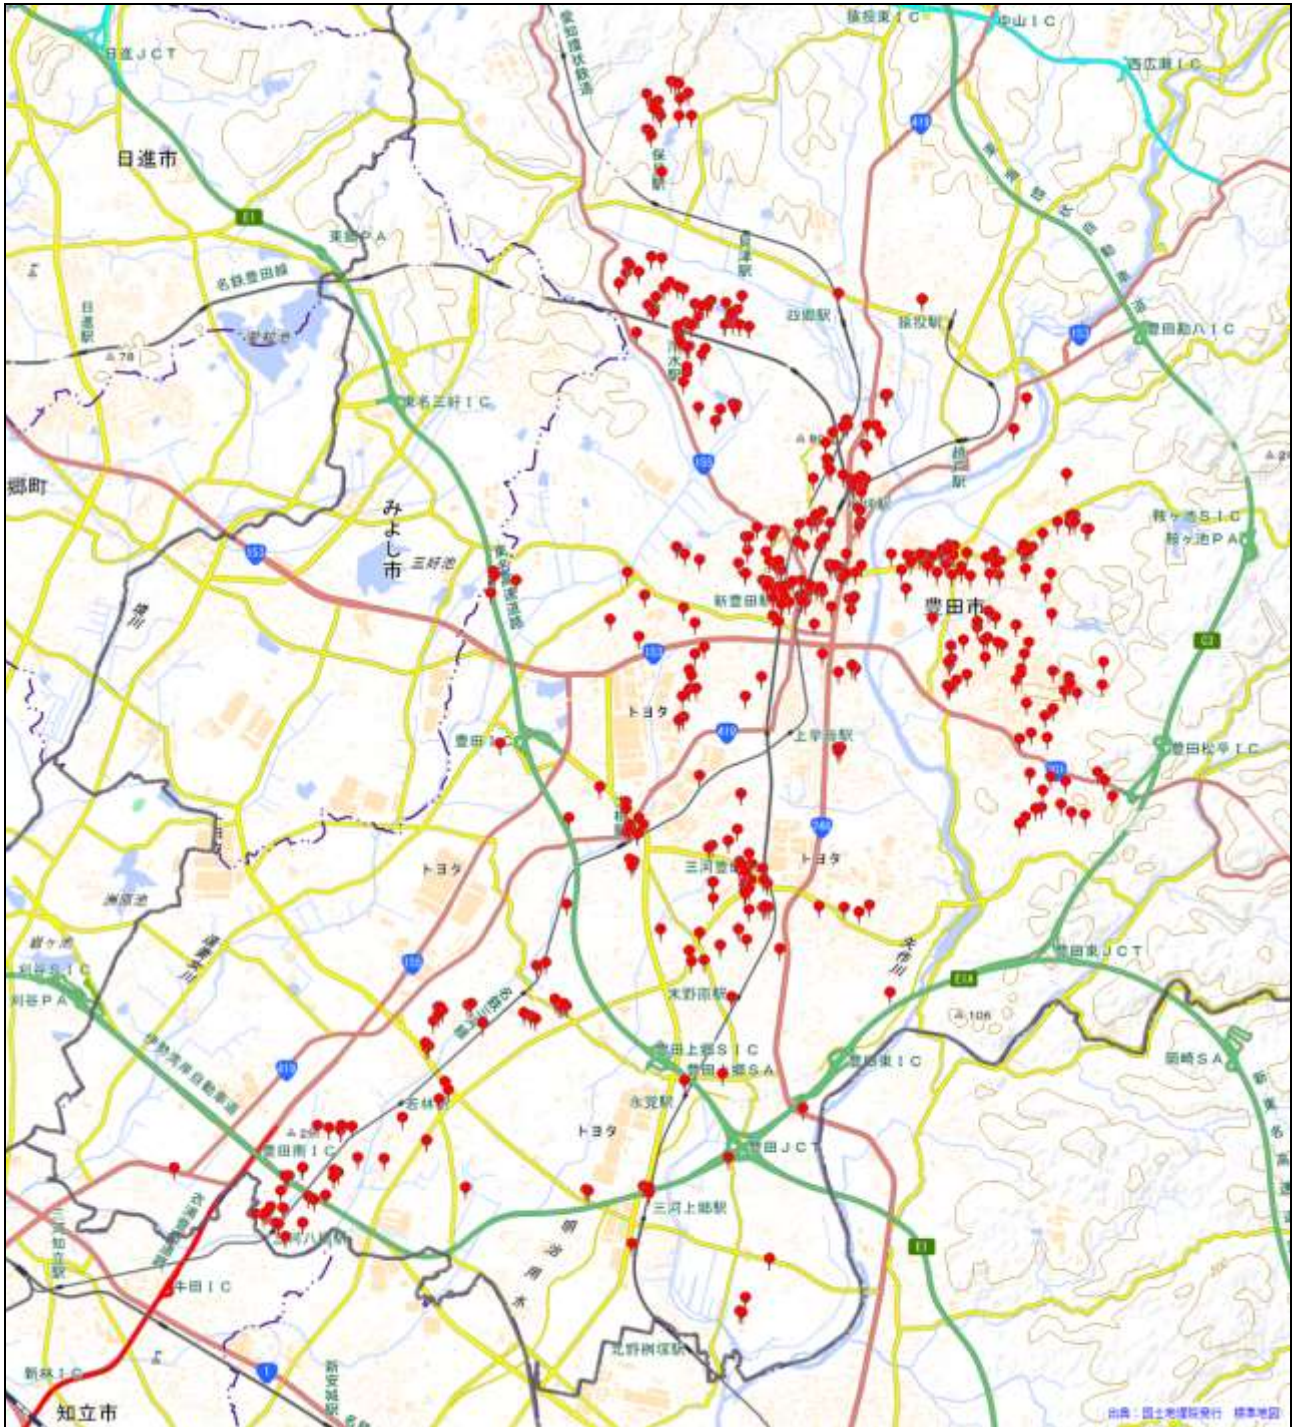

# 豊田警察署

## 駐車監視員活動ガイドラインにおける確認標章の取付け状況

令和5年4月1日～令和6年3月31日 835件