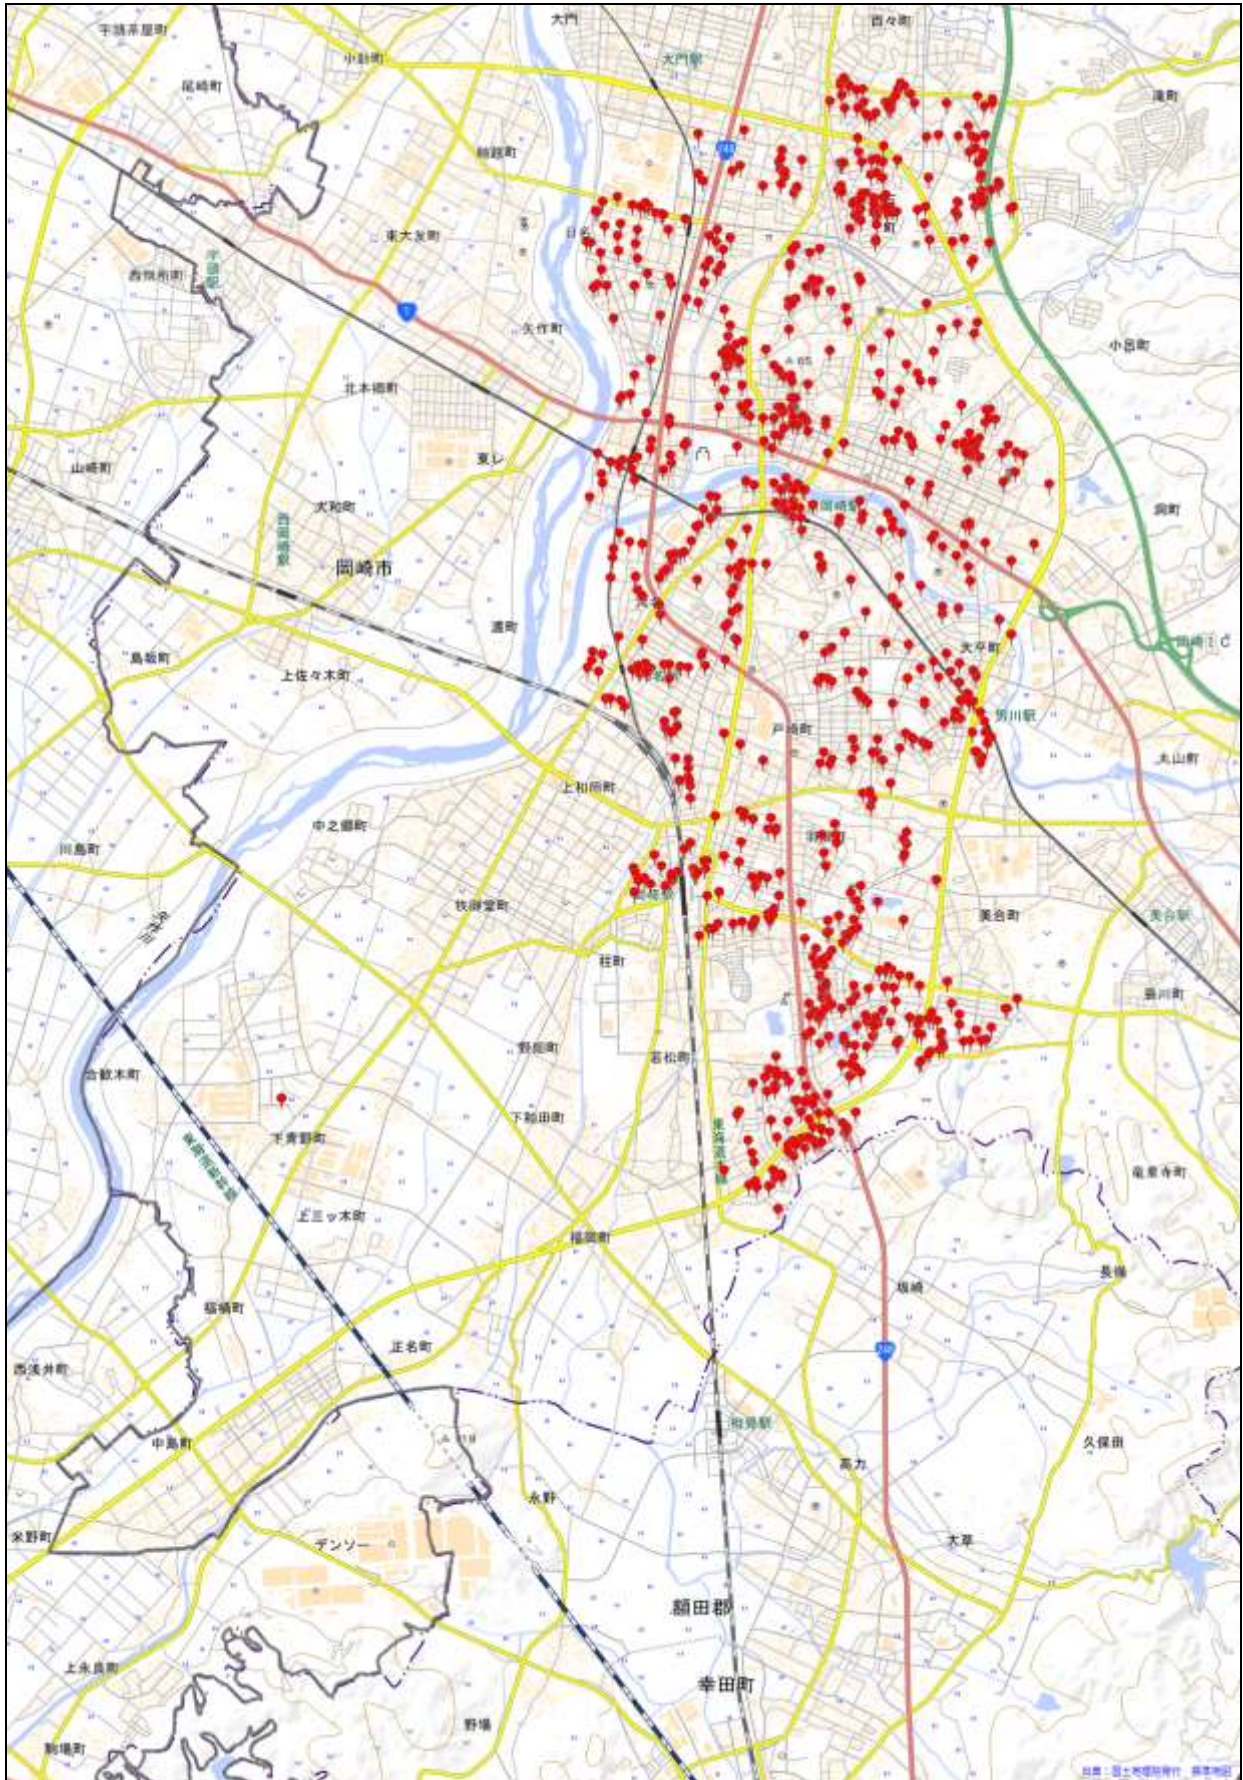

岡崎警察署

駐車監視員活動ガイドラインにおける確認標章の取付け状況

令和5年4月1日～令和6年3月31日 1,289件