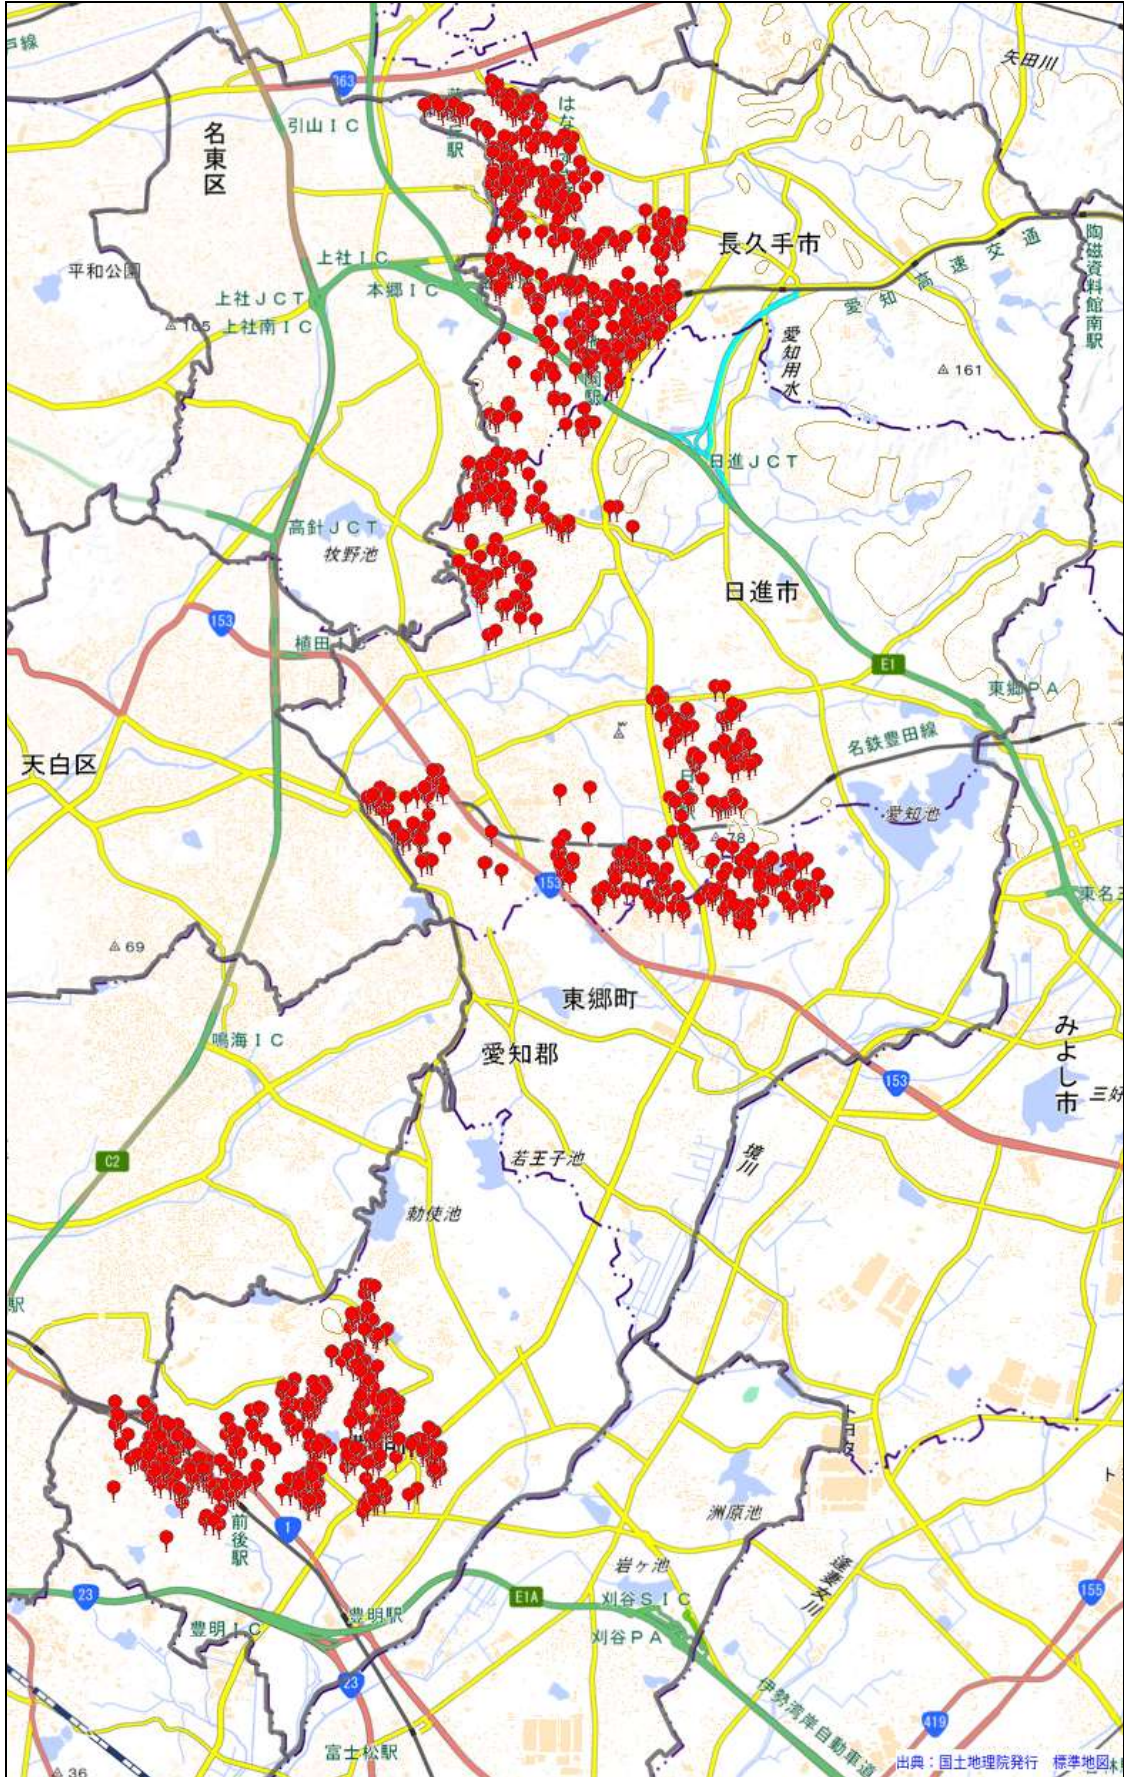

# 愛知警察署

## 駐車監視員活動ガイドラインにおける確認標章の取付け状況

令和5年4月1日～令和6年3月31日 1,984件