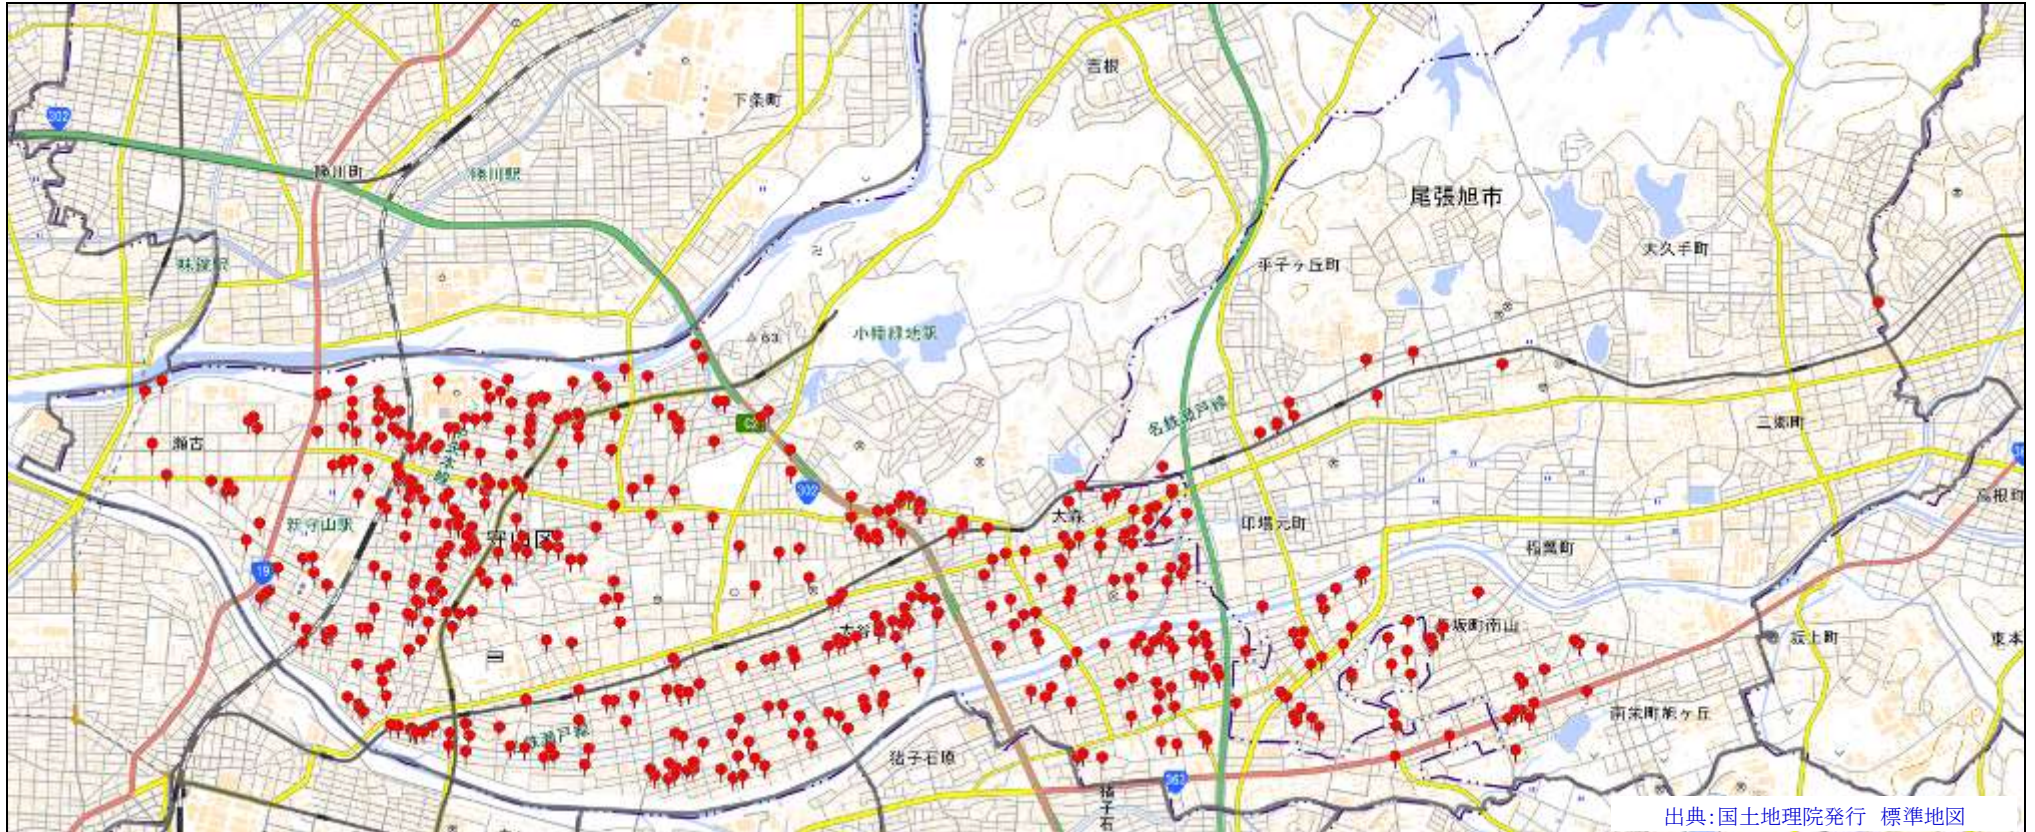

守山警察署

駐車監視員活動ガイドラインにおける確認標章の取付け状況

令和3年10月1日～令和4年9月30日 785件