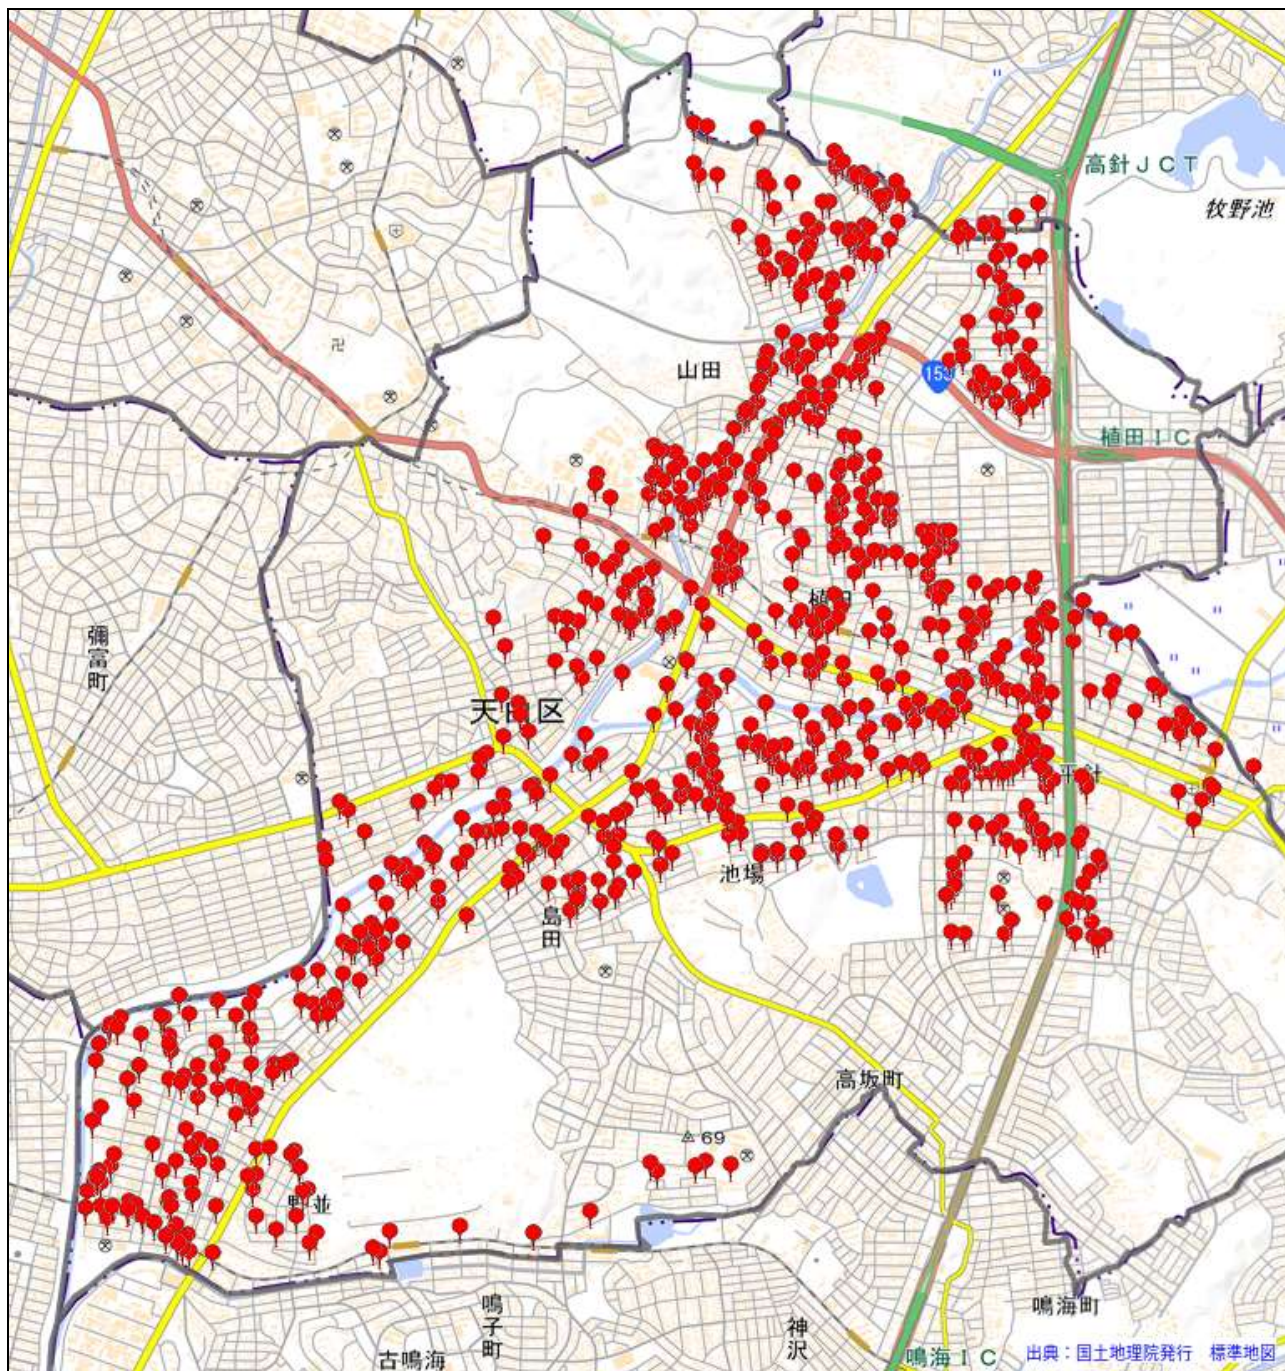

天白警察署

駐車監視員活動ガイドラインにおける確認標章の取付け状況

令和5年4月1日～令和6年3月31日 1,637件