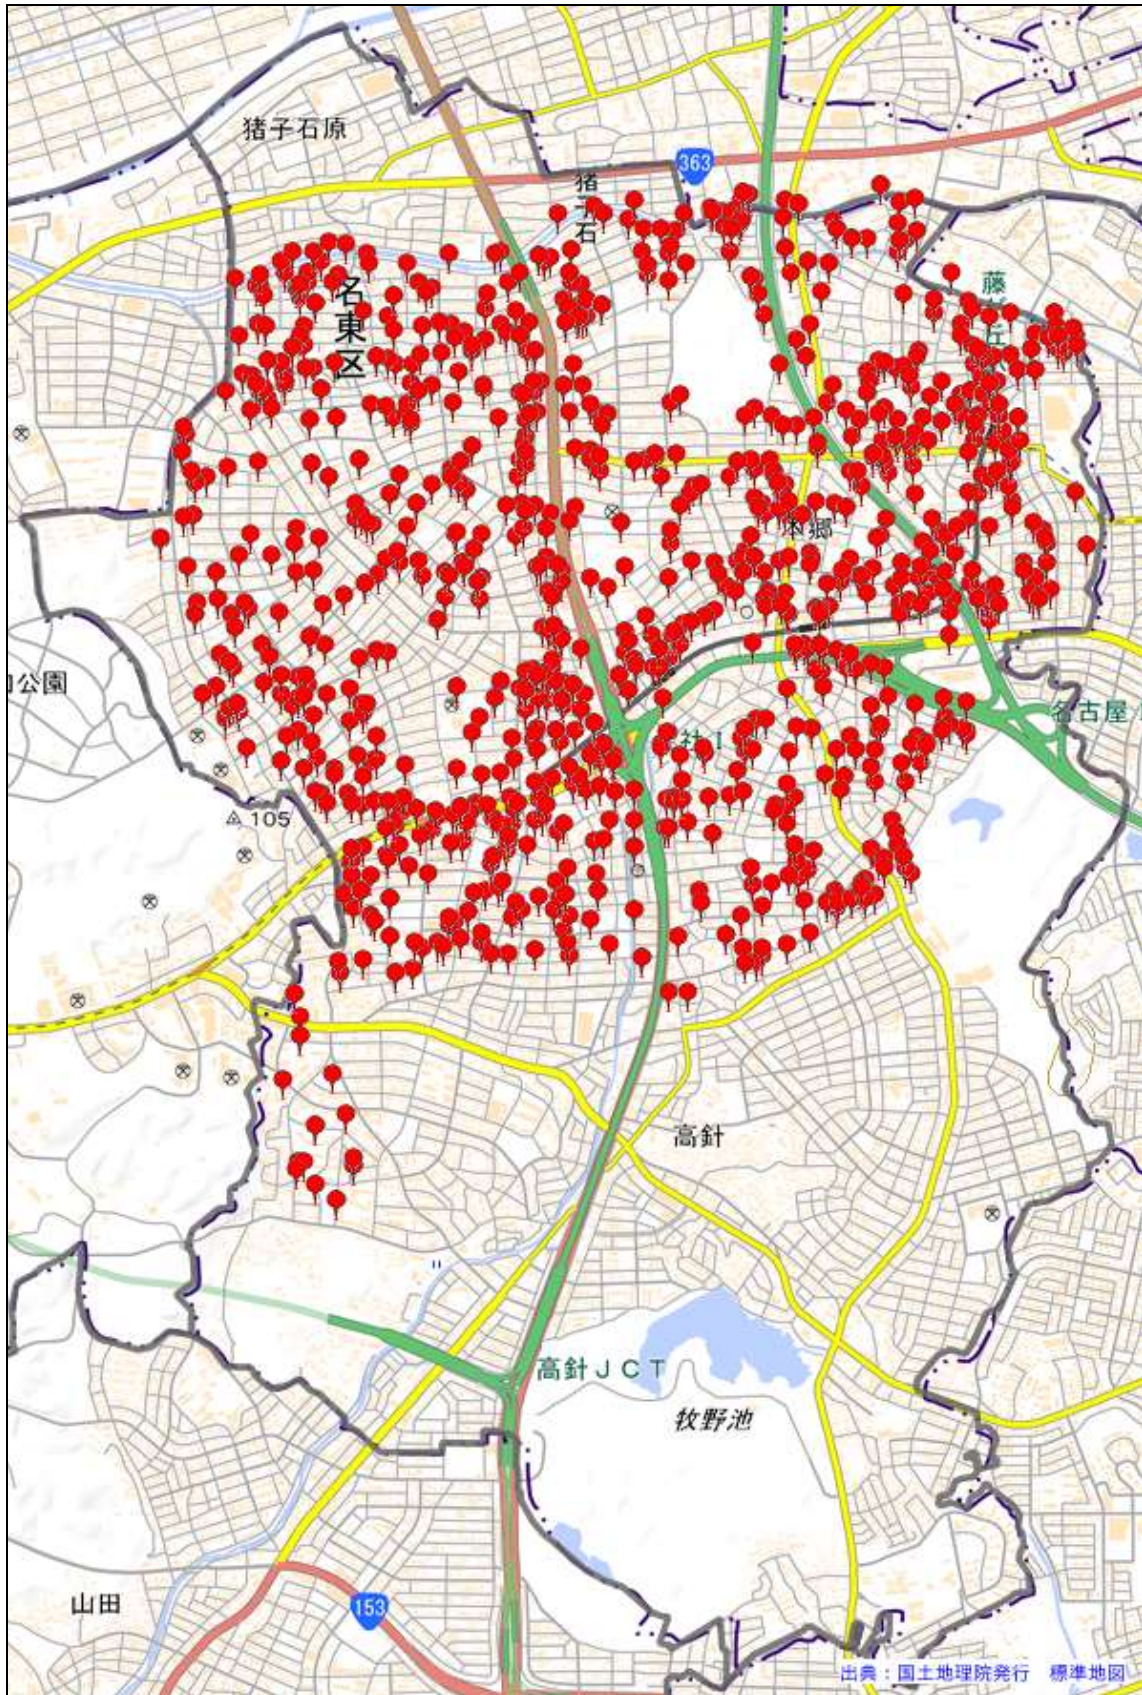

# 名東警察署

駐車監視員活動ガイドラインにおける確認標章の取付け状況

令和3年10月1日～令和4年9月30日 2,043件