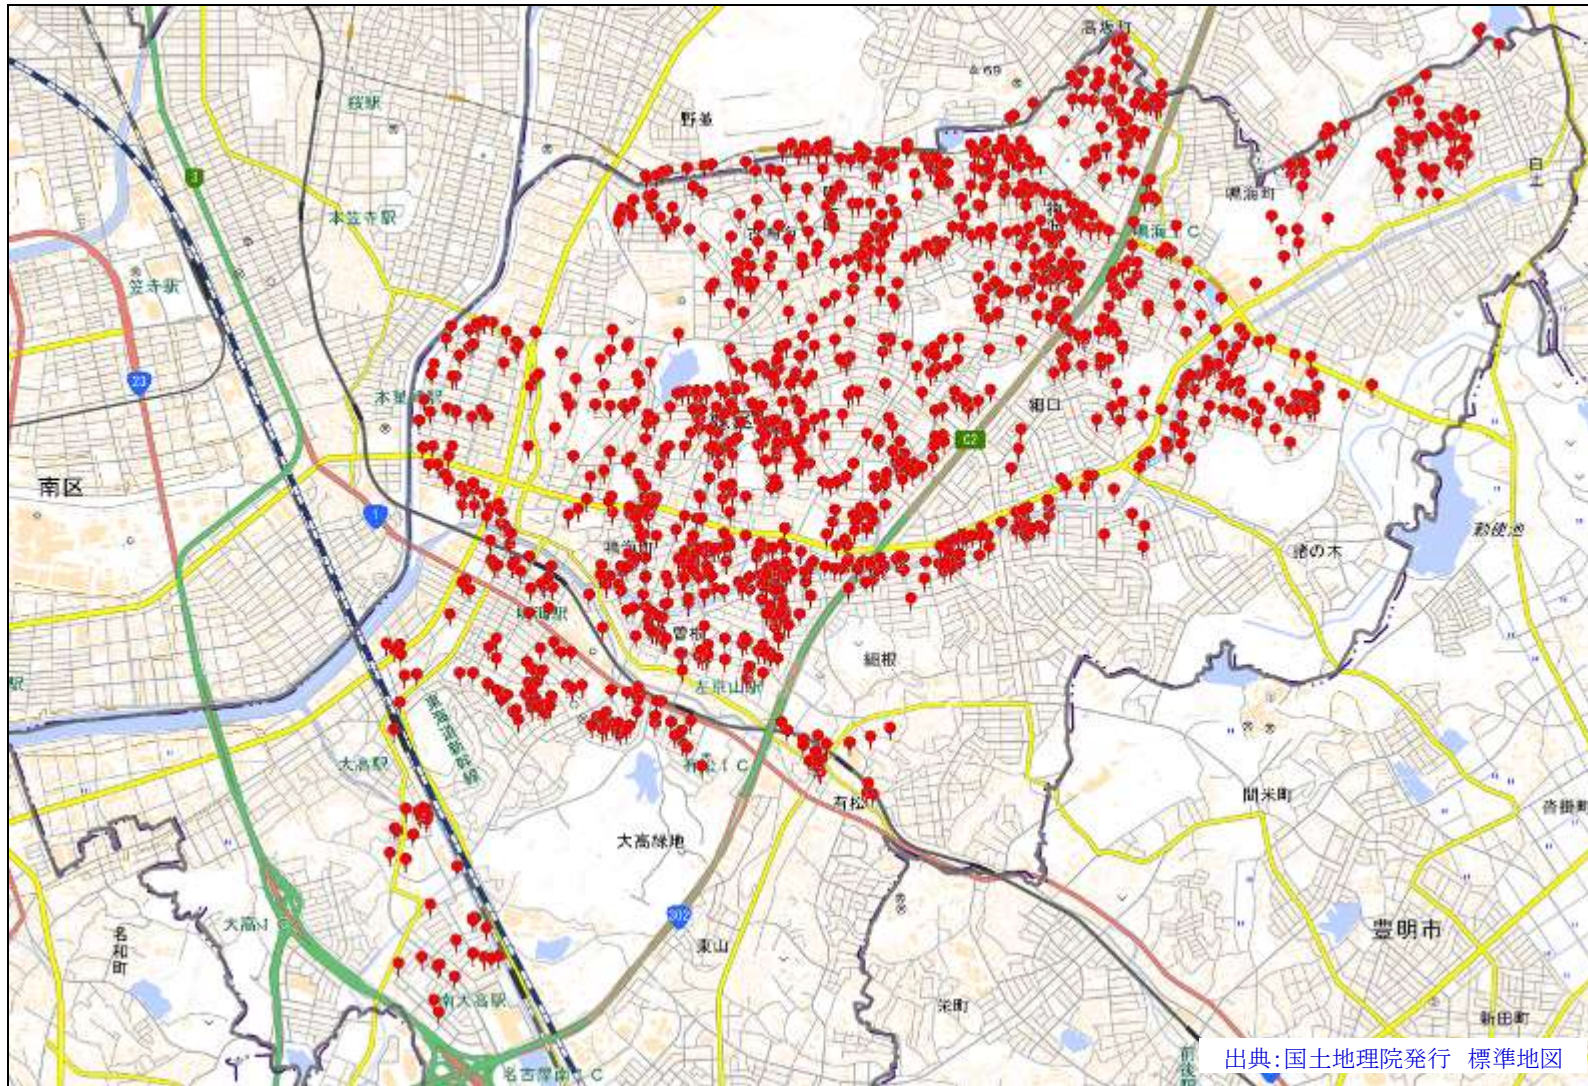

緑警察署

駐車監視員活動ガイドラインにおける確認標章の取付け状況

令和3年10月1日～令和4年9月30日 1, 771件