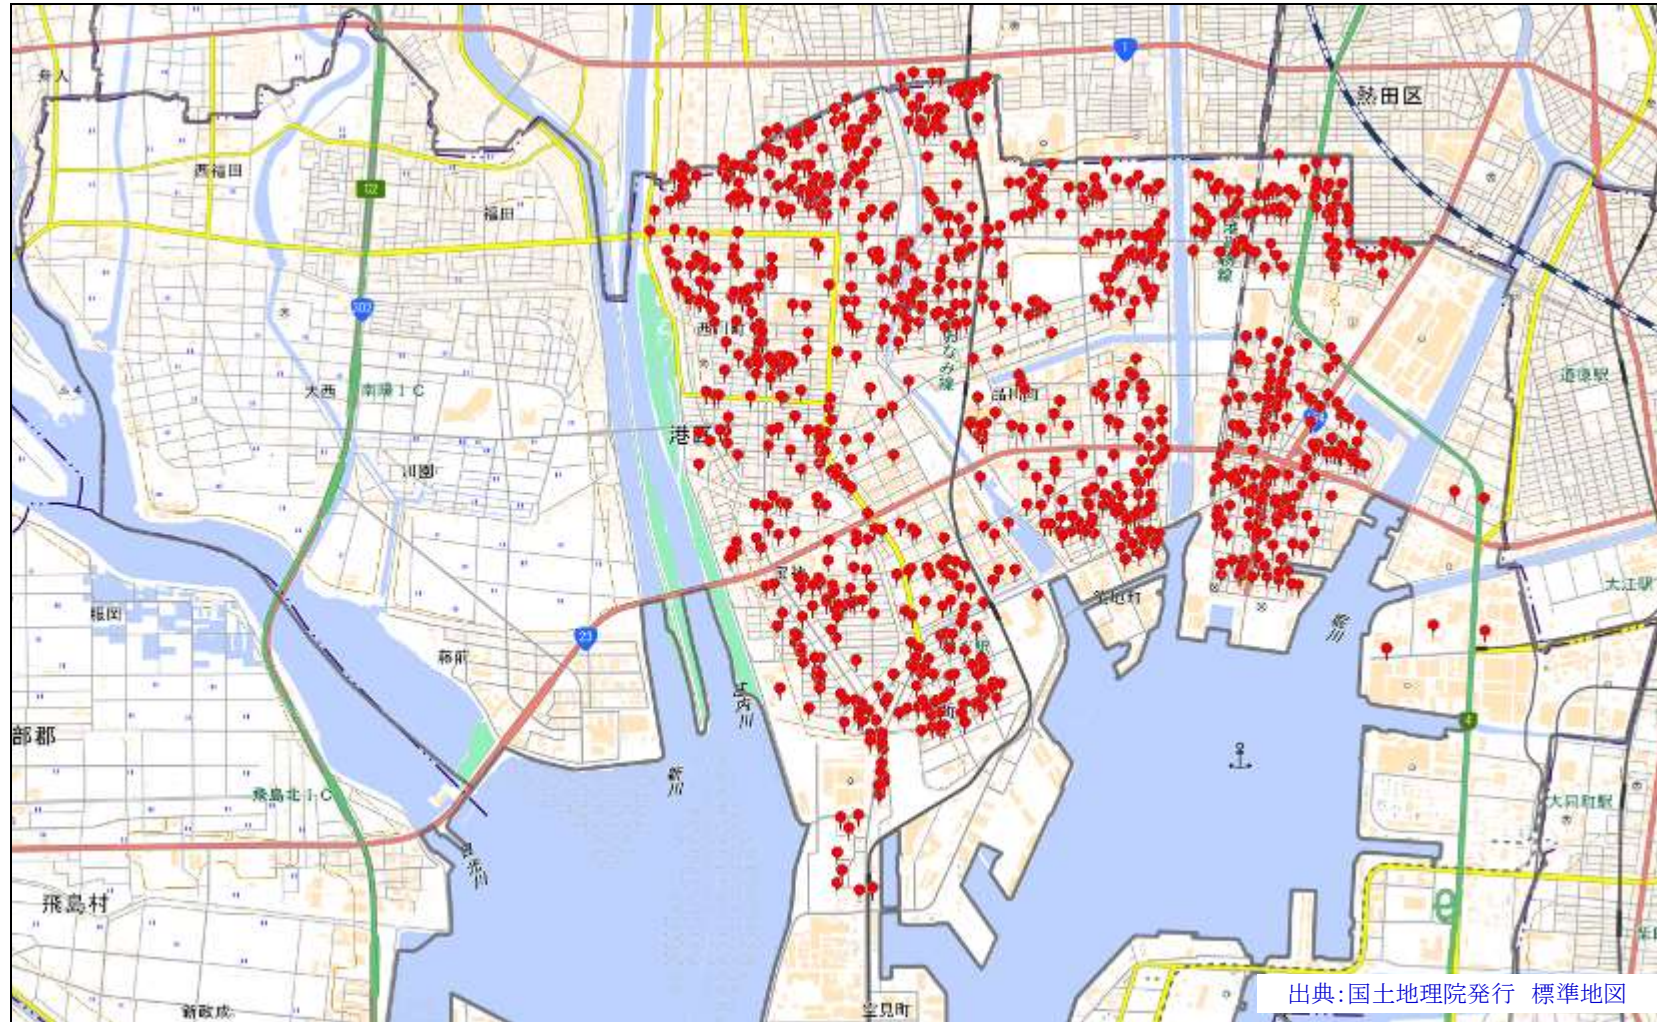

港警察署

駐車監視員活動ガイドラインにおける確認標章の取付け状況

令和3年10月1日～令和4年9月30日 1,935件