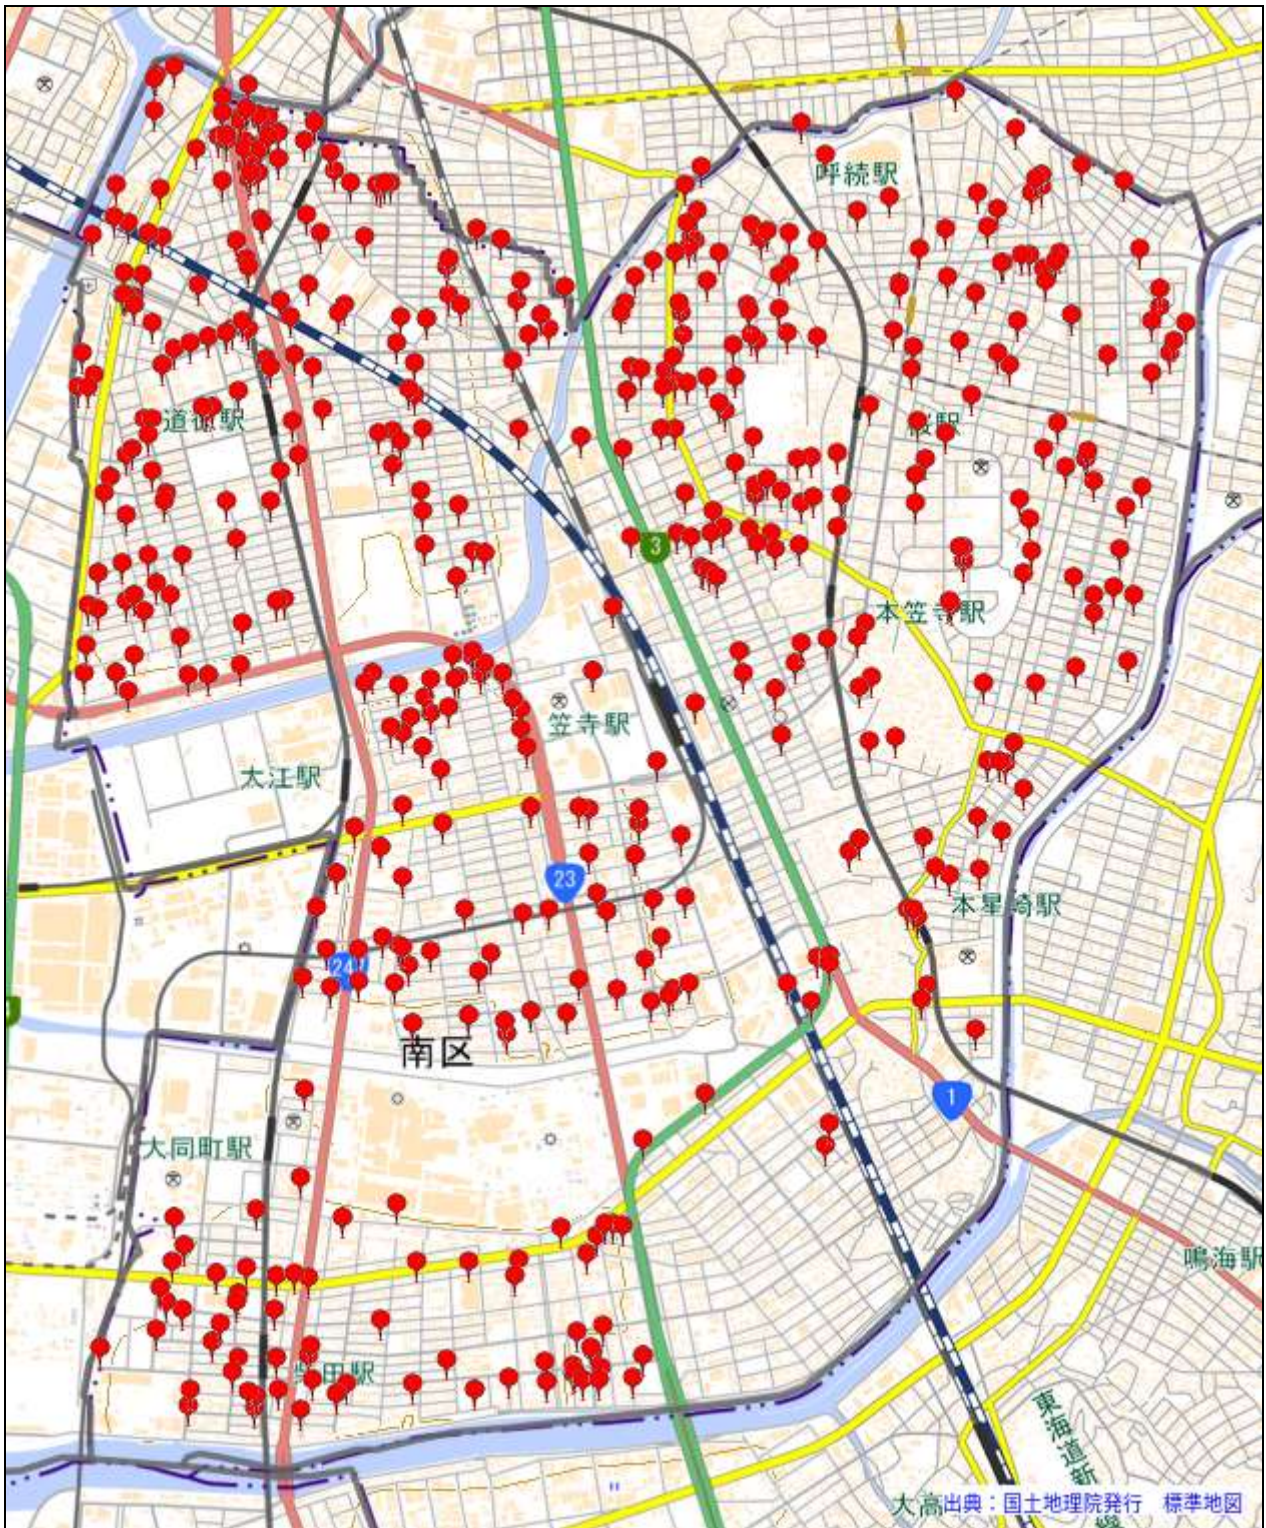

南警察署

駐車監視員活動ガイドラインにおける確認標章の取付け状況

令和5年4月1日～令和6年3月31日 666件