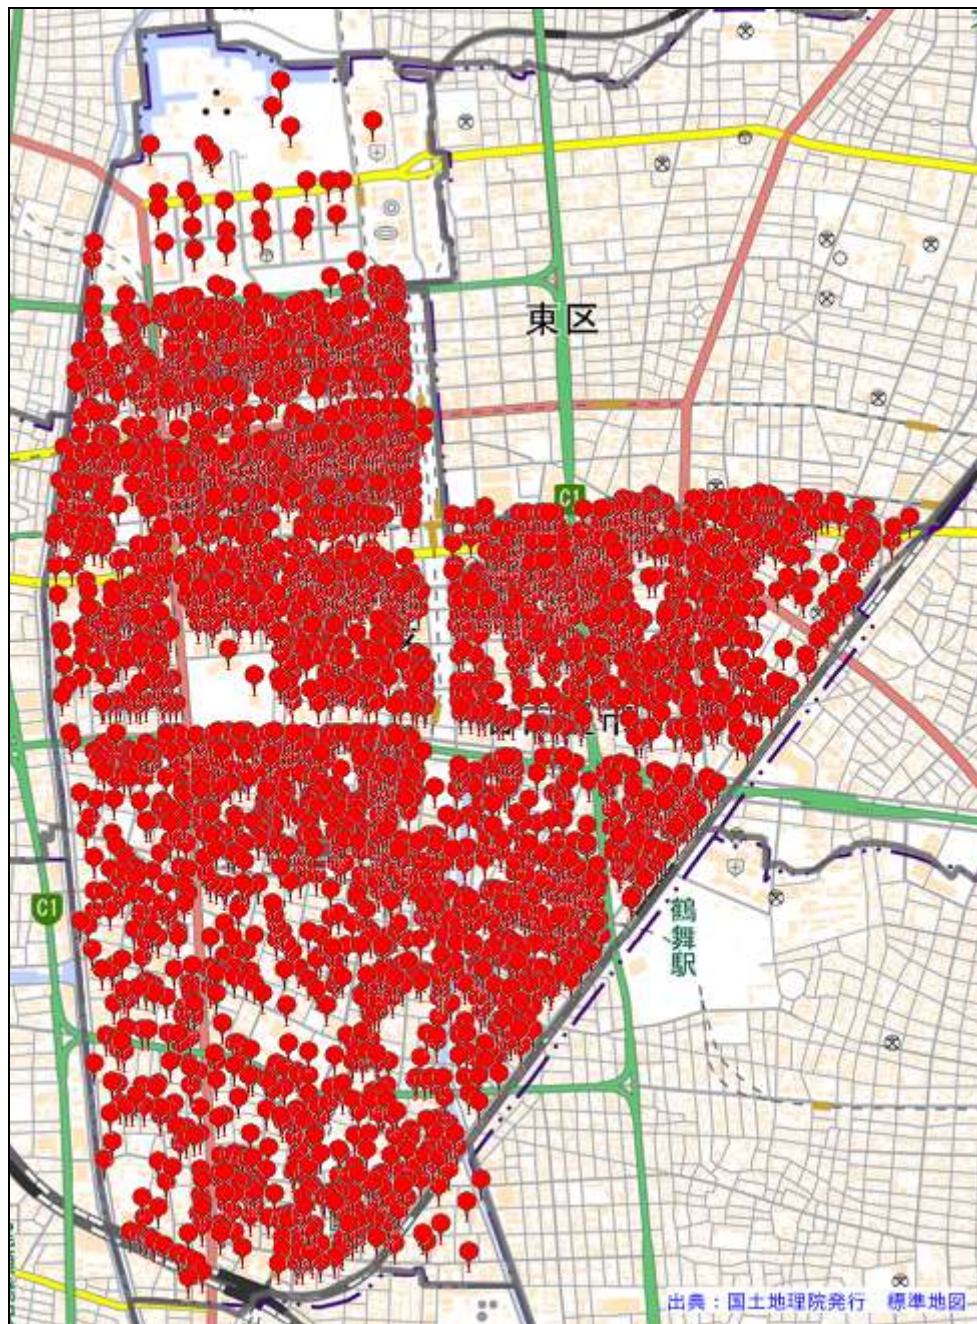

中警察署

駐車監視員活動ガイドラインにおける確認標章の取付け状況

令和3年10月1日～令和4年9月30日 20,842件