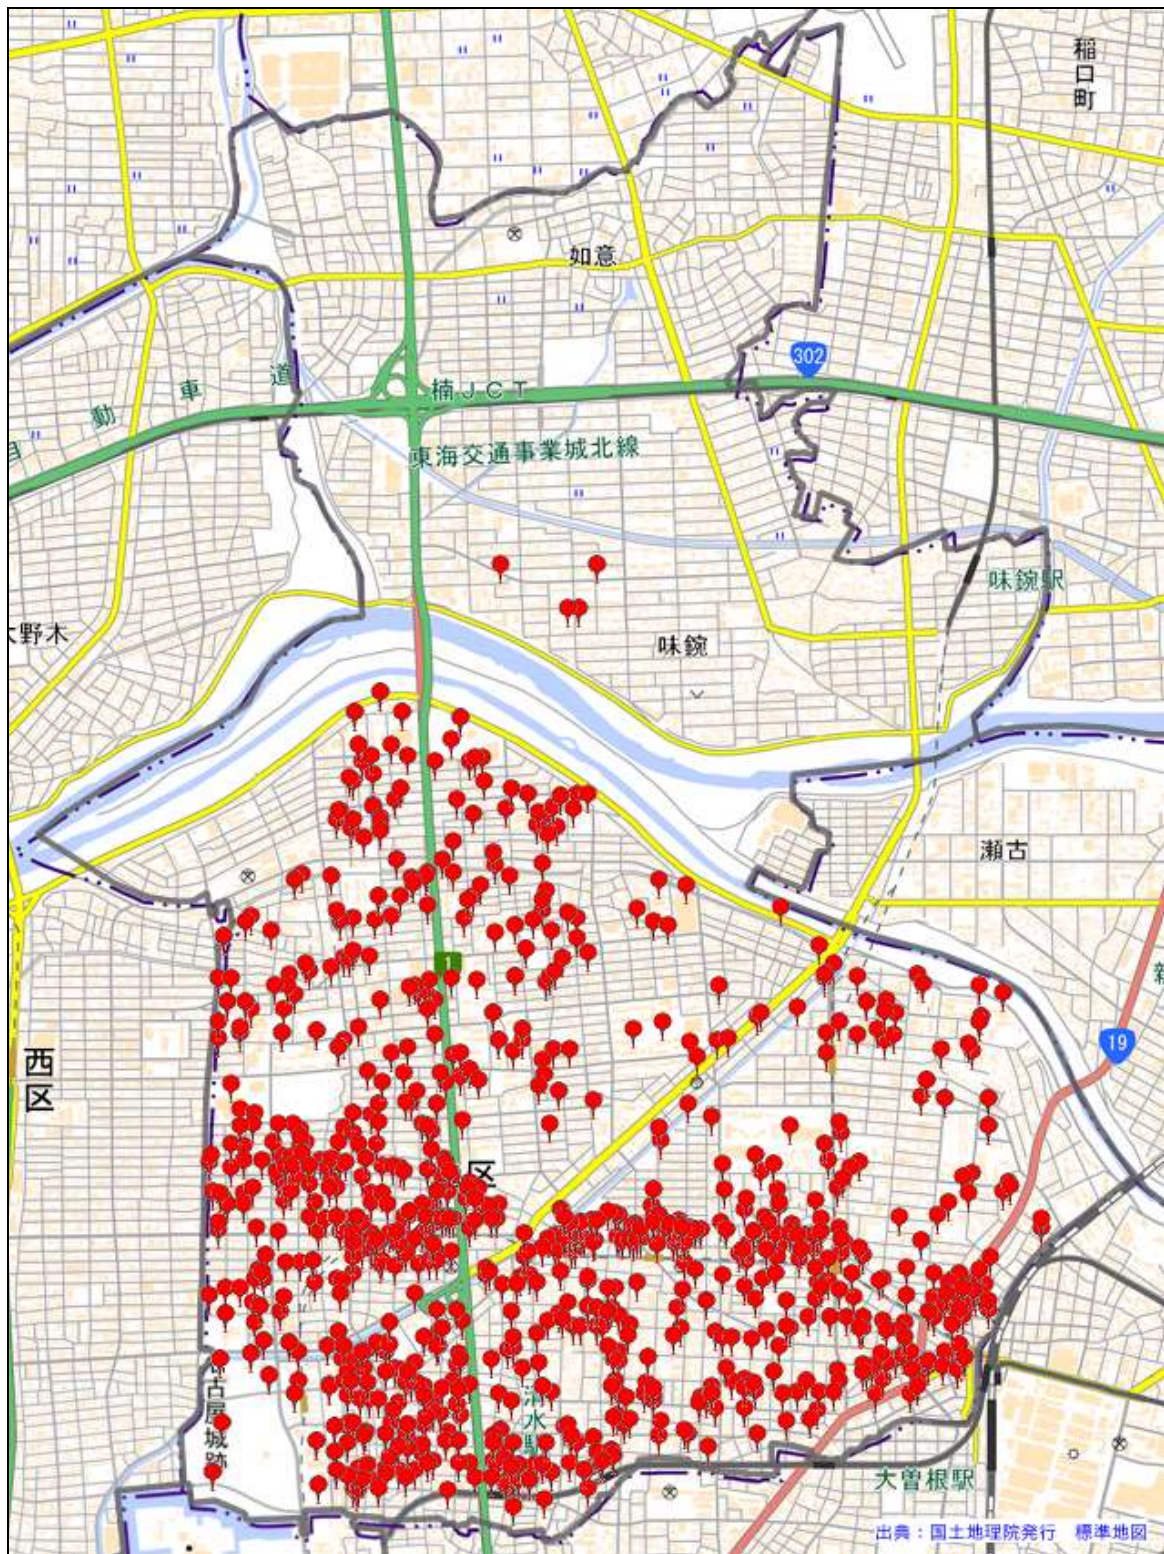

# 北警察署

駐車監視員活動ガイドラインにおける確認標章の取付け状況

令和3年10月1日～令和4年9月30日 2,504件