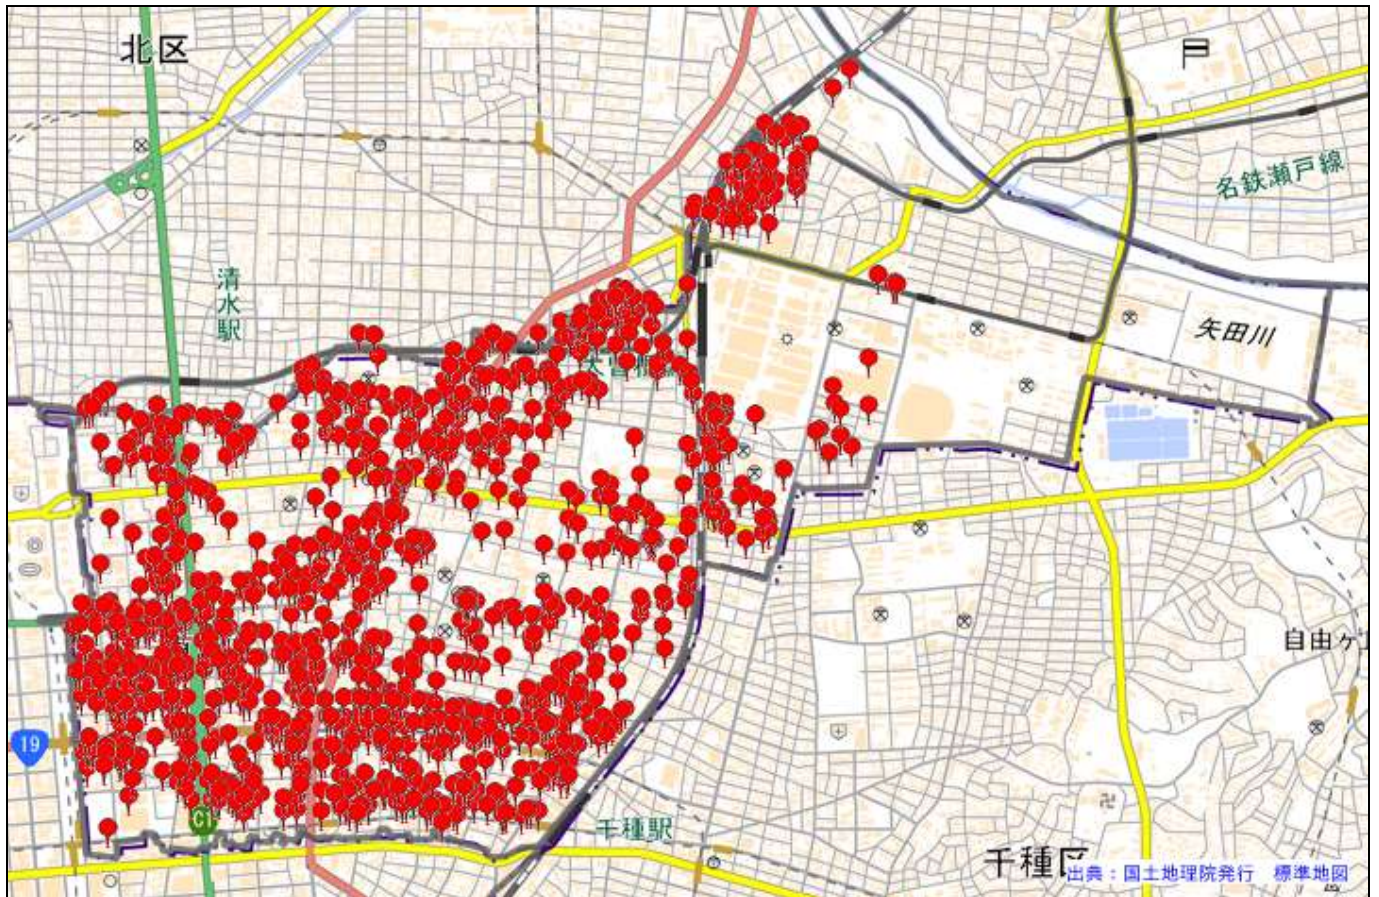

# 東警察署

駐車監視員活動ガイドラインにおける確認標章の取付け状況

令和3年10月1日～令和4年9月30日 2,424件