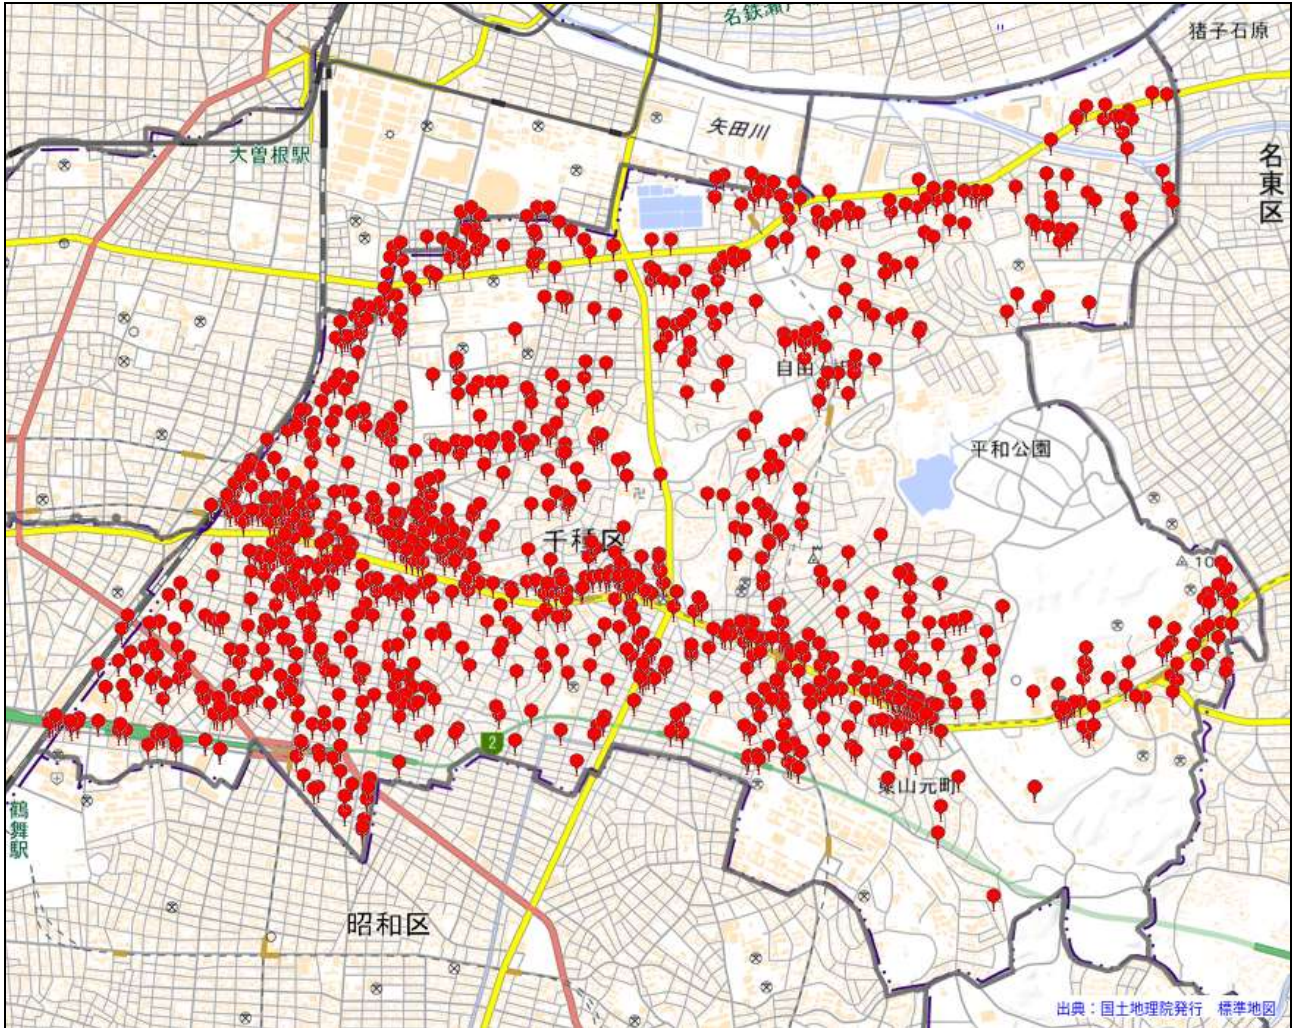

千種警察署

駐車監視員活動ガイドラインにおける確認標章の取付け状況

令和5年4月1日～令和6年3月31日 2,509件