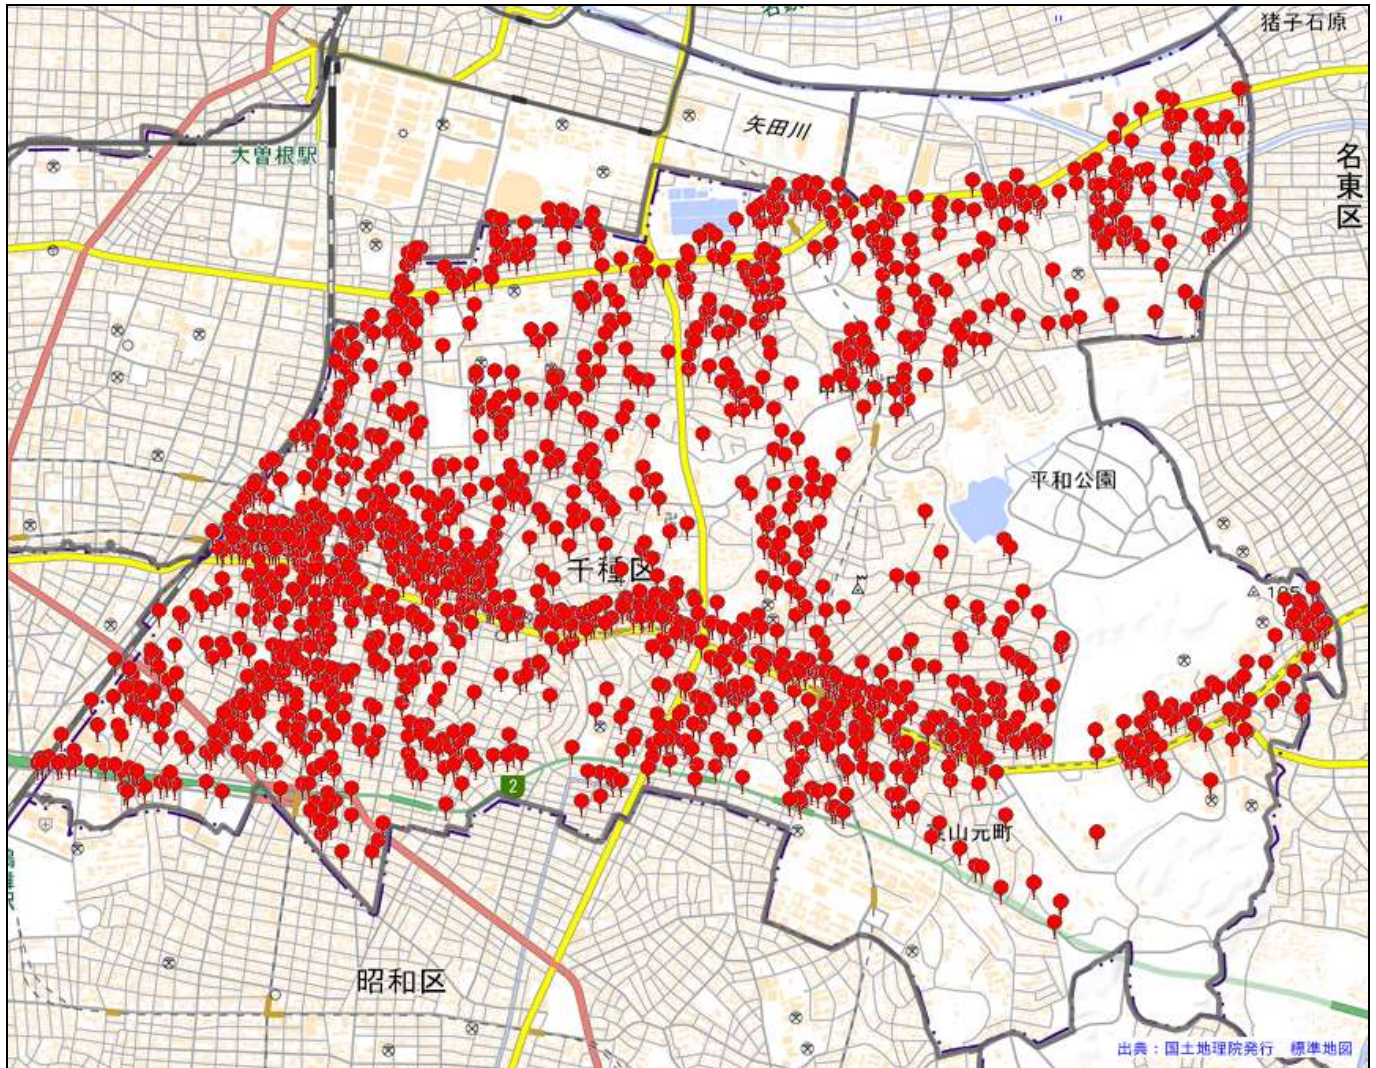

千種警察署

駐車監視員活動ガイドラインにおける確認標章の取付け状況

令和3年10月1日～令和4年9月30日 3,660件