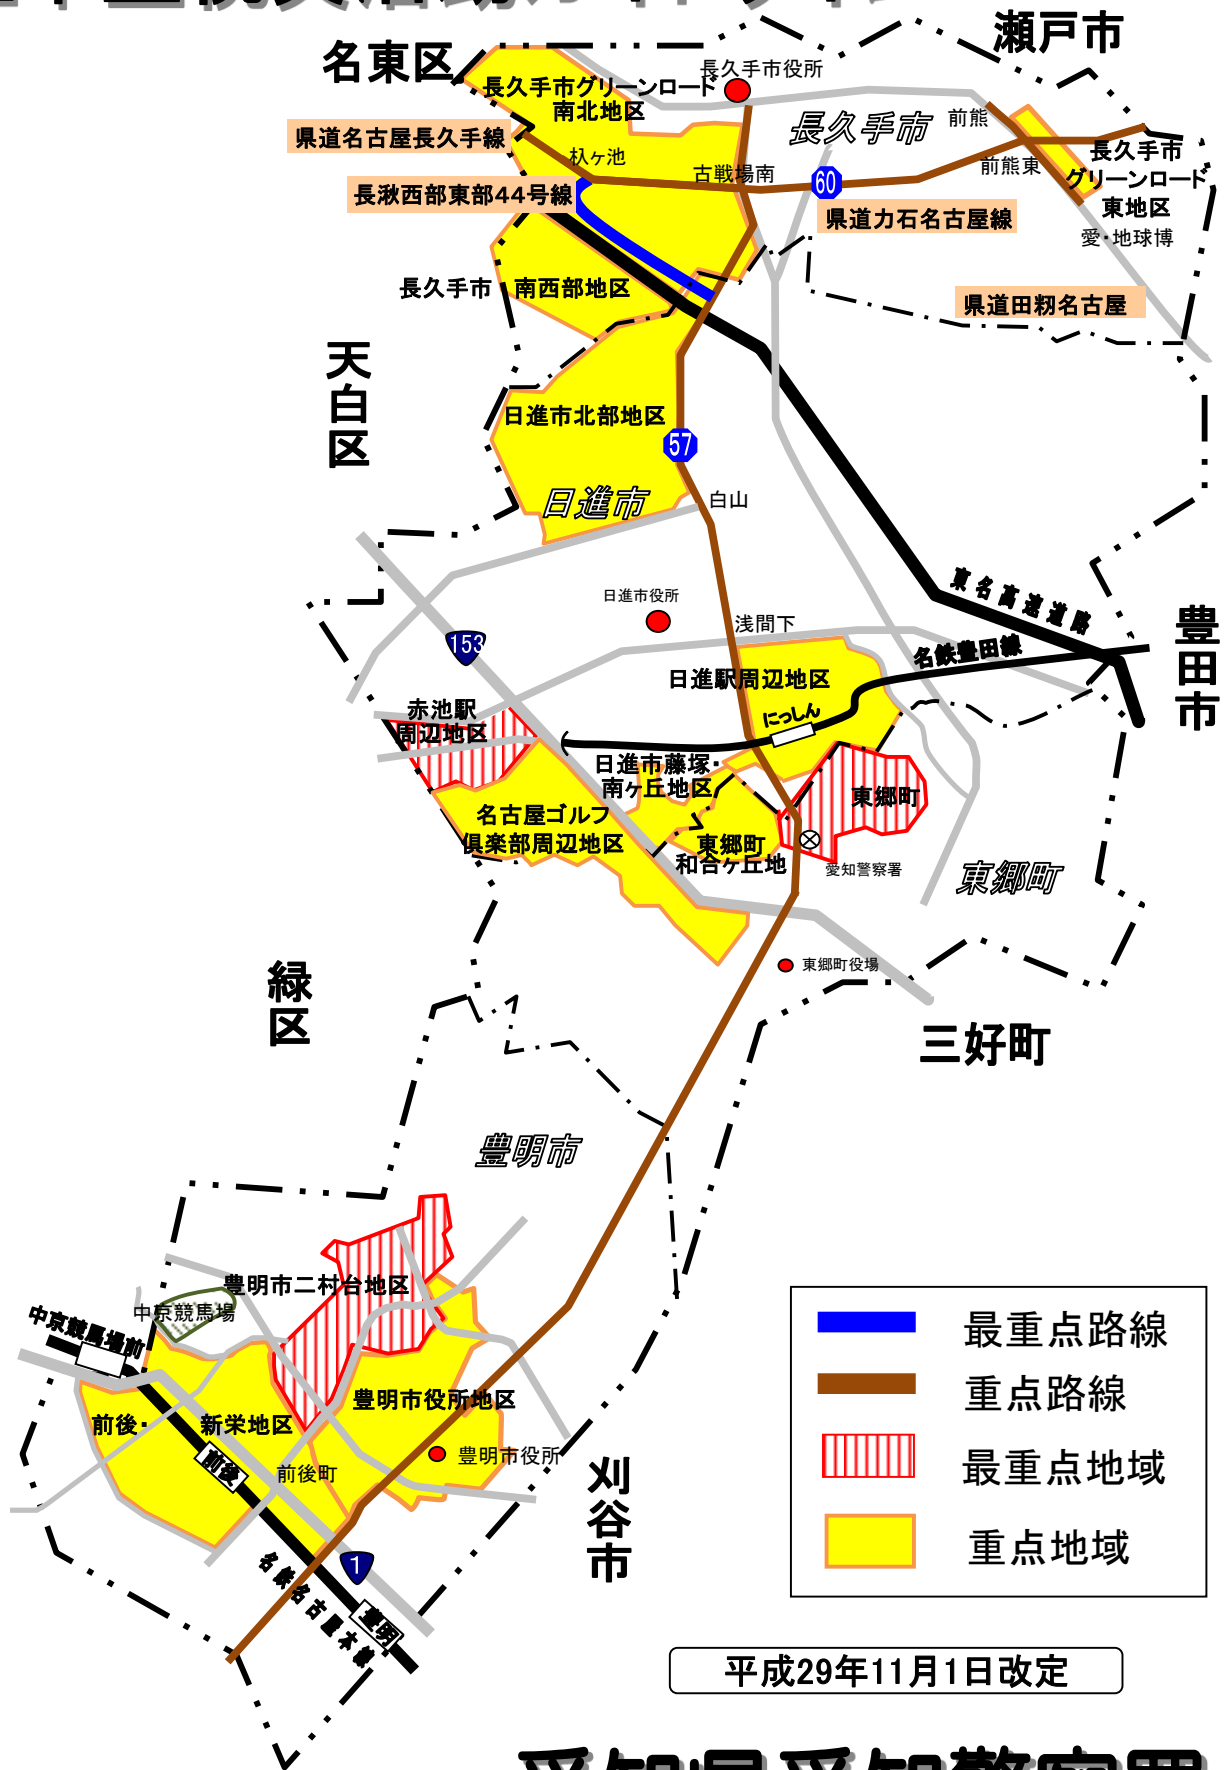

駐車監視員活動ガイドライン

愛知県愛知警察署