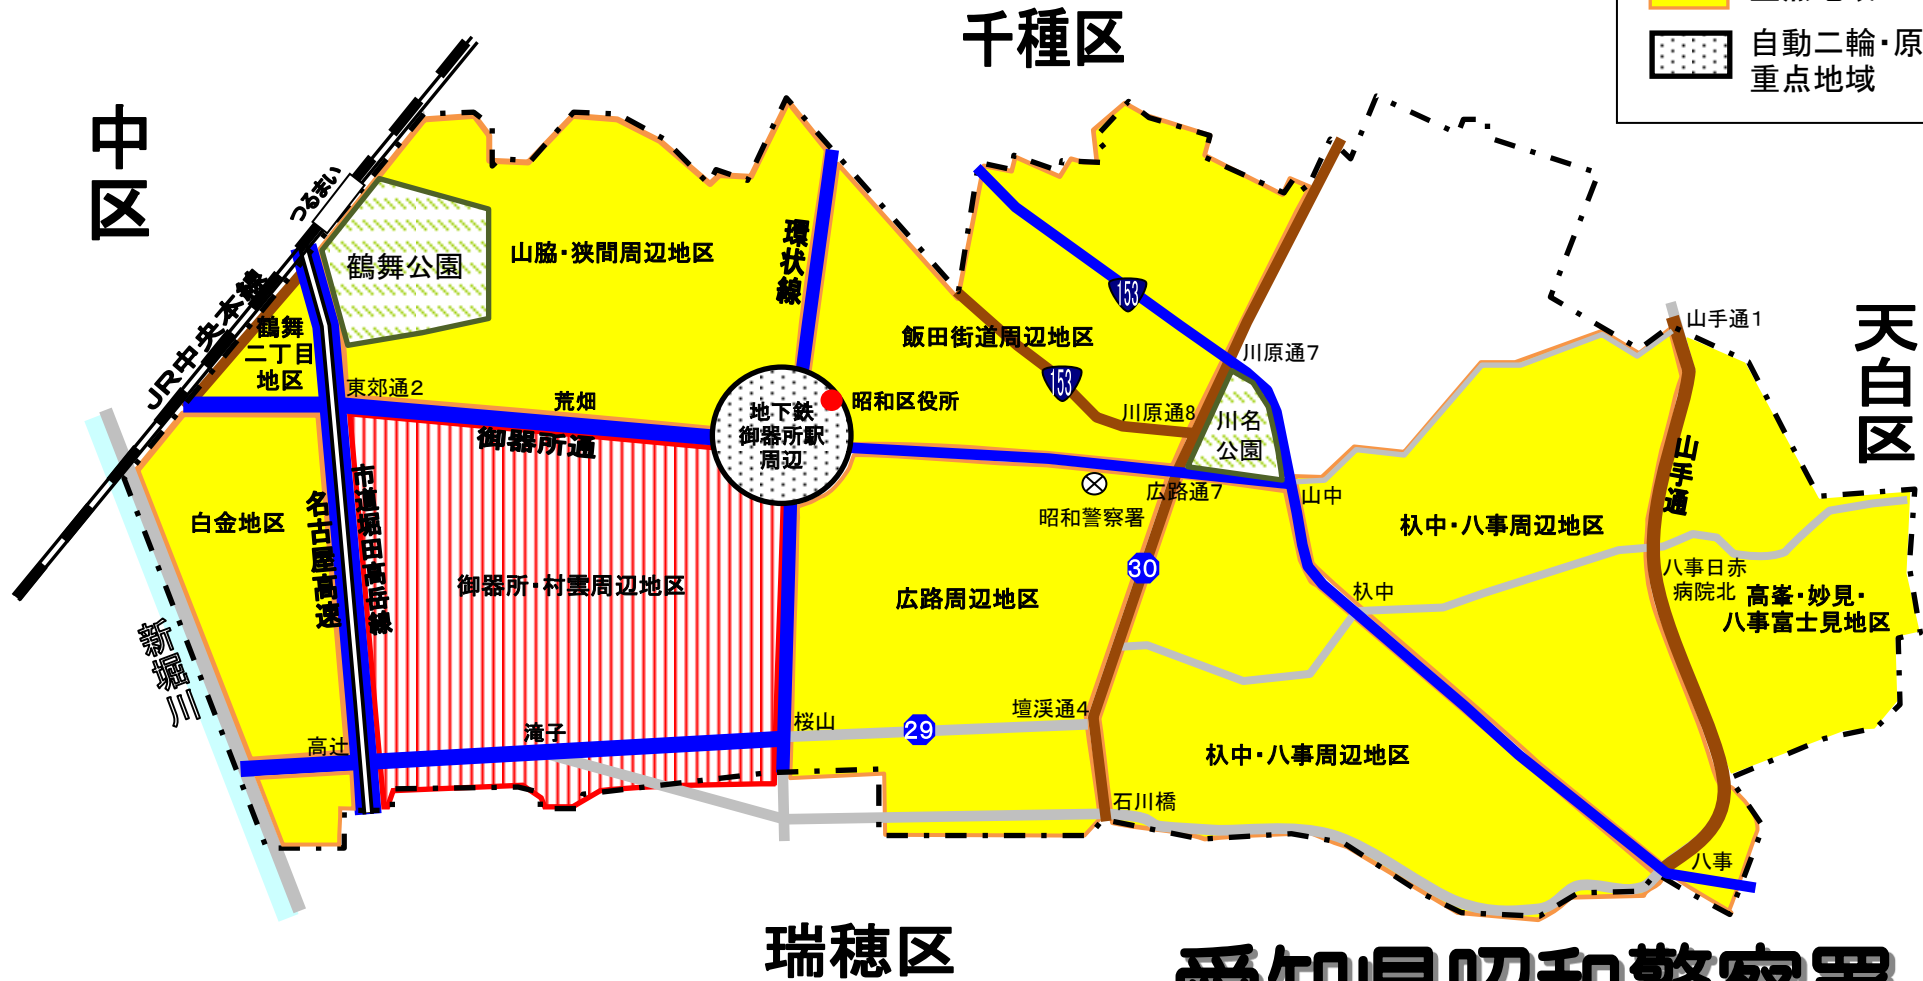

駐車監視員活動ガイドライン

平成25年4月1日改定

-  最重点路線
-  重点路線
-  最重点地域
-  重点地域
-  自動二輪・原付重点地域

愛知県昭和警察署