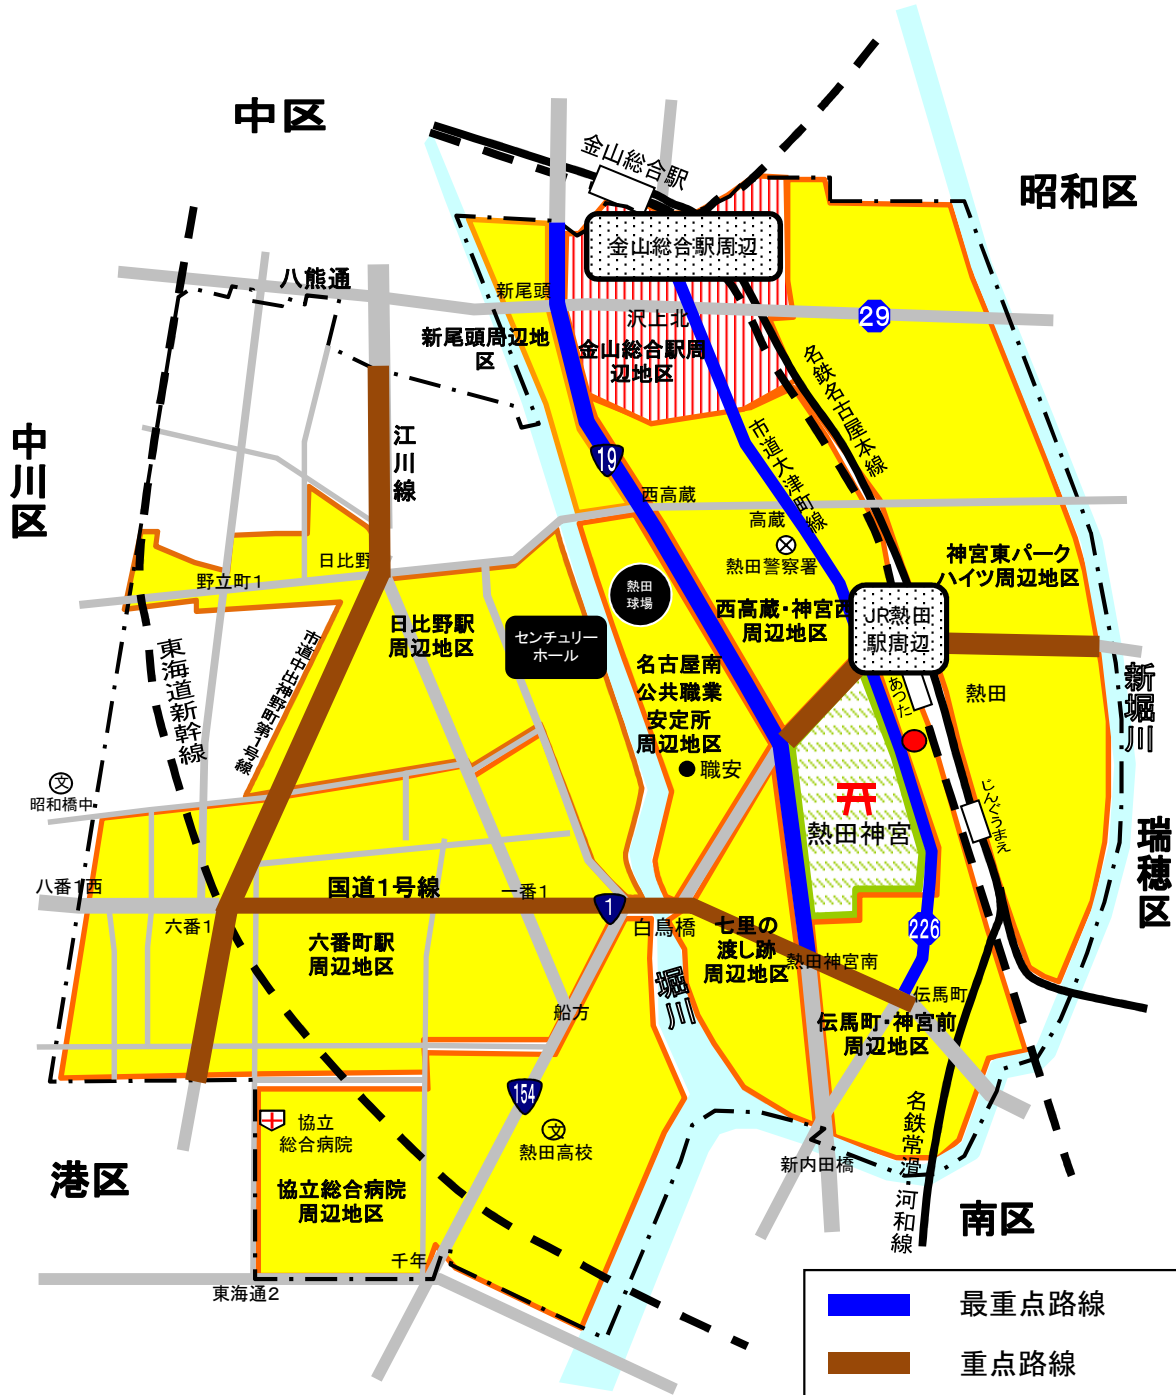

駐車監視員活動ガイドライン

令和4年10月1日改定

愛知県熱田警察署

-  最重点路線
-  重点路線
-  最重点地域
-  重点地域
-  自動二輪・原付重点地域