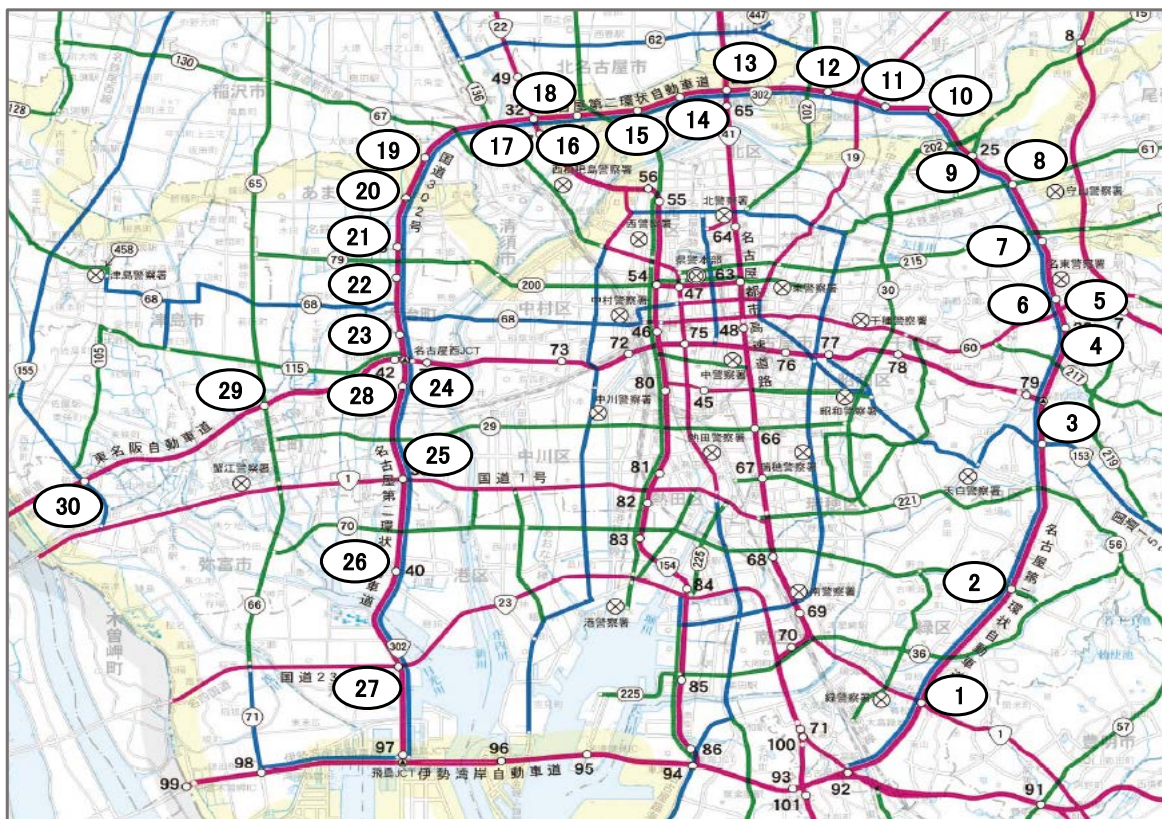

警戒宣言発令時の交通規制(第1次措置)

強化地域規制(名古屋第二環状自動車道・東名阪自動車道)

番号	路線名	規制箇所	規制内容
1	名古屋第二環状自動車道	有松IC	一般道にてIC入口の流入を禁止
2		鳴海IC	
3		植田IC	
4		上社南IC	
5		名古屋料金所	
6		上社IC	
7		引山IC	
8		大森IC	
9		小幡IC	
10		松河戸IC	
11		勝川第一IC	
12		勝川第二IC	
13		楠IC	
14		山田東C	
15		山田西IC	
16		平田IC	
17		清洲東第一IC	
18		清洲東第二IC	
19		清洲西IC	
20		甚目寺北IC	
21		甚目寺南IC	
22		大治北IC	
23		大治南IC	
24		千音寺南IC	
25		富田IC	
26		南陽IC	
27		飛鳥北IC	
28	東名阪自動車道	名古屋西IC	IC入口にて流入を禁止
29		蟹江IC	
30		弥富IC	