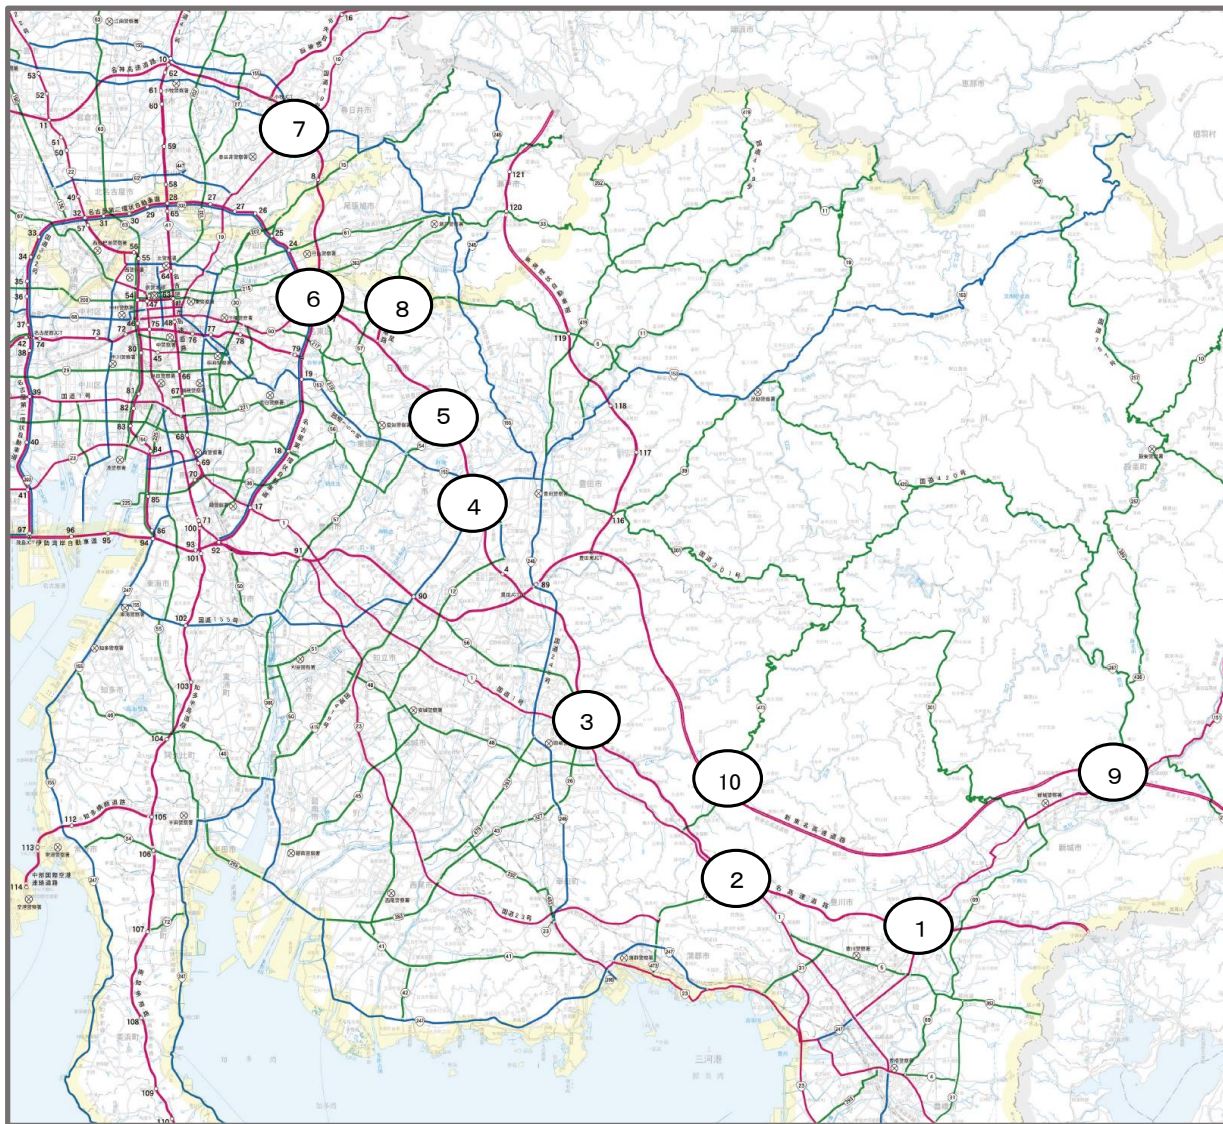

# 警戒宣言発令時の交通規制(第1次措置)

## 強化地域規制(東名高速道路・名古屋瀬戸道路・新東名高速道路)

番号	路線名	規制場所	規制内容
1	東名高速道路	豊川IC	IC入口にて流入を禁止
2		音羽蒲郡IC	
3		岡崎IC	
4		豊田IC	
5		東名三好IC	
6		名古屋IC	
7		春日井IC	
8	名古屋瀬戸道路	長久手IC	IC入口にて流入を禁止
9	新東名高速道路	新城IC	IC入口にて流入を禁止
10		岡崎東IC	