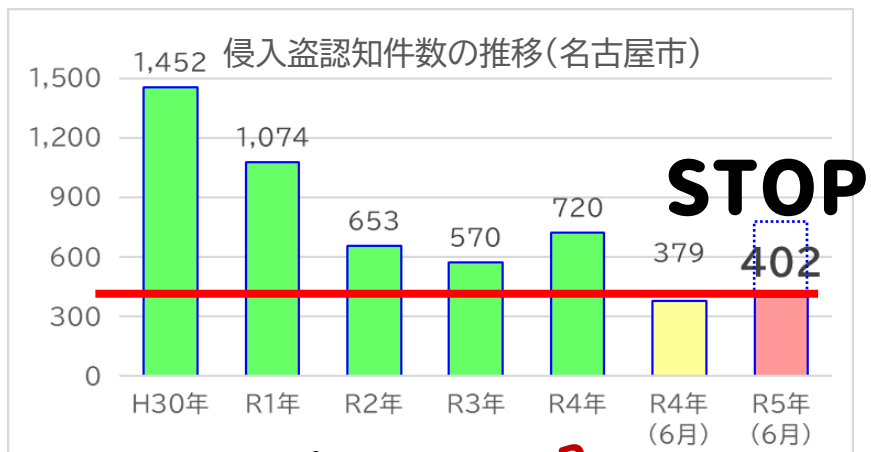

「安心」して暮らせる「安全」な愛知に向けて

地域安全対策ニュース ～名古屋市～ NO. 7

令和5年7月25日

愛知県警察本部
生活安全総務課

令和5年6月末(暫定値)の犯罪発生状況

Check Point!	刑法犯総数	侵入盗	住宅対象侵入盗	事務所荒し	出店荒し	自動車盗	自転車盗	性犯罪
認知件数(件)	9,389	402	169	22	95	135	2,260	83
増減(件)	+1,535	+23	-18	-20	+53	-63	+637	+13
増減比(%)	+19.5%	+6.1%	-9.6%	-47.6%	+126.2%	-31.8%	+39.2%	+18.6%

特殊詐欺 (名古屋市部...尾張旭市を含む)

認知件数(件)	380	被害額(円)	約6億7003万
増減(件)	+157	増減(円)	+約2億4429万
増減比(%)	+70.4%	増減比(%)	+57.4%

※性犯罪は、不同意性交等罪及び不同意わいせつ罪の合計です。 ※増減・増減比は前年同期比
※被害額については、キャッシュカード手渡し型被害による事後引き出し額を含む。千円以下は切り捨て

今月のチェックポイント

令和5年上半期犯罪増加

令和5年上半期の名古屋市における刑法犯認知件数は、9,389件(前年同期比+1,535件+19.5%)であり、依然として増加傾向にあります。

※愛知県 22,474件(+164%)、全国 333,003件(+21.1%)

Topics

ドロボウ被害が増加

令和5年上半期の名古屋市における侵入盗の認知件数は、402件(前年同期比+23件)と増加しています。

お盆の帰省等で、留守にする機会も増えます。

お出掛けの時には万全の準備を!

Check!

- 不要な現金を手元に置かない
- 確実な施錠・補助錠
- 出入口警報器等を設置
- 不在を悟られない
- タイマーで室内灯を点灯
- 新聞STOP
- 防盜性能の高い金庫を