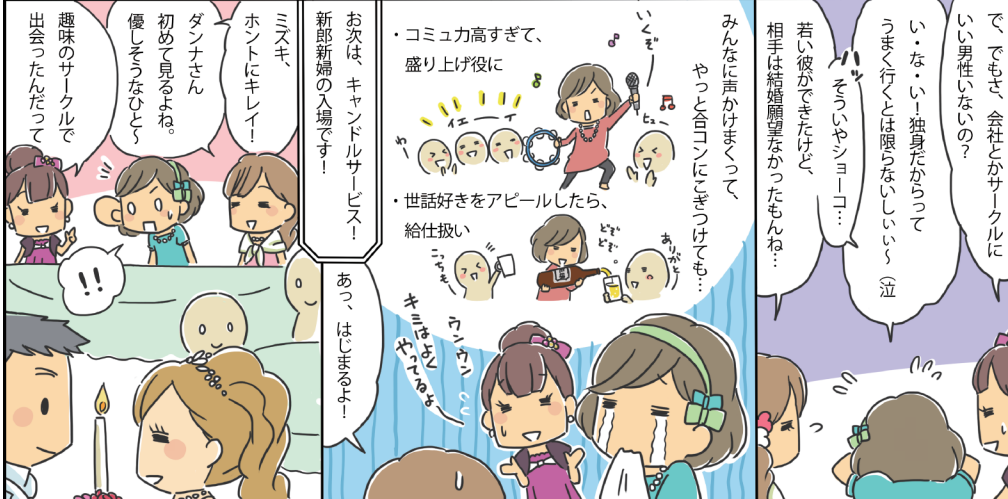

イベントリストで日時と内容をチェック！

開催日	開催名	実施主体 (詳細)	申込先
平成26年4月5日 (土)	名古屋カニフェスタ	NPPO(個人)エンテュリー NPPO(個人)エンテュリー 開催: 名古屋市 募集期間: 2014年3月26日(木)まで	名古屋カニフェスタ
平成26年4月5日 (土)	名古屋カニフェスタ	NPPO(個人)エンテュリー NPPO(個人)エンテュリー 開催: 名古屋市 募集期間: 2014年3月26日(木)まで	名古屋カニフェスタ
平成26年4月13日 (日)	名古屋カニフェスタ	NPPO(個人)エンテュリー NPPO(個人)エンテュリー 開催: 名古屋市 募集期間: 2014年3月26日(木)まで	名古屋カニフェスタ

**条件を絞って、行きたいイベントを
絞り込むのも簡単ね**

Find Events イベントを探す

ご希望の条件にチェックし、検索ボタンを押してください。

地域から探す 開催地区について

- 名古屋 (3)
- 名古屋市内 (4)
- 豊三河 (6)
- 瀬戸 (9)
- 三河 (3)

イベント種別を指定して探す

- パーティ
- 結婚
- 文化イベント
- セミナー
- その他

ちよっとショーコ この『たしなみ講座』
ためになるわよ！

…どした？

こんな方法があるんだって
すごくホッとしたりって…

『あいこんナビ』のスタッフブログに
過去のイベントの様子も書かれてるし、
これなら気軽に参加できそうなんだって

こうして、私ショーコは
『あいこんナビ』を味方に新しい力を得た。
結婚が目的だけど、それじゃない。
私が好きなのタガが見つかるんじゃないかって
なんかワクワクしてるんだよ

えっ！コノコでー？

うん！

スマホ登録しておけば、
いつでも検索できるもんね