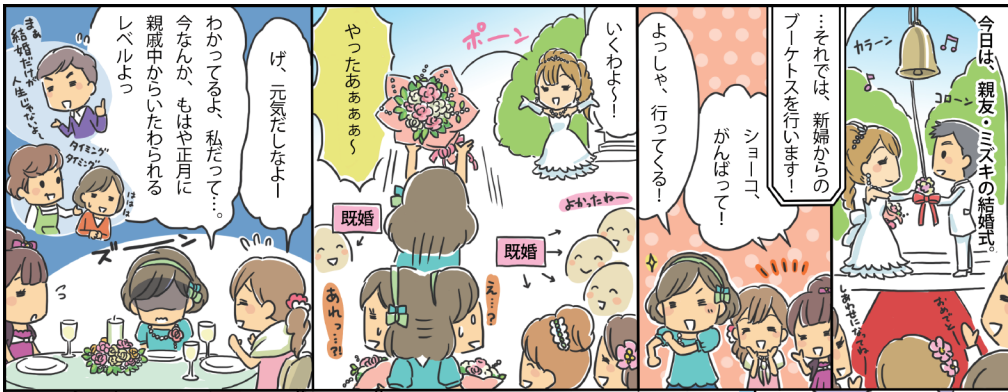

あいちで

婚活！！

愛知県で婚活をするならあいち出会いサポートポータルサイト

「あいこんナビ」がオススメです。

「あいこんナビ」がどのようなものかをマンガでご紹介いたします！

【あいち出会いサポートポータルサイト あいこんナビ】

<http://www.pref.aichi.jp/kosodate/cgi-script/aicon/>

イベントリストで日時と内容をチェック！

開催日	開催名	実施主体 (詳細)	申込先
平成26年4月5日 (土)	名古屋カニフェスタ	NPPO(個人)エンテュリー NPPO(個人)エンテュリー 開催: 名古屋市 募集期間: 2014年3月26日(木)まで	名古屋カニフェスタ
平成26年4月5日 (土)	名古屋カニフェスタ	NPPO(個人)エンテュリー NPPO(個人)エンテュリー 開催: 名古屋市 募集期間: 2014年3月26日(木)まで	名古屋カニフェスタ
平成26年4月13日 (日)	名古屋カニフェスタ	NPPO(個人)エンテュリー NPPO(個人)エンテュリー 開催: 名古屋市 募集期間: 2014年3月26日(木)まで	名古屋カニフェスタ

**条件を絞って、行きたいイベントを
絞り込むのも簡単ね**

Find Events イベントを探す

ご希望の条件にチェックし、検索ボタンを押してください。

地域から探す 開催地区について

- 名古屋 (3)
- 名古屋市内 (4)
- 豊三河 (6)
- 瀬戸 (9)
- 三河 (3)

イベント種別を指定して探す

- パーティ
- 結婚
- 文化イベント
- セミナー
- その他

ちよっとショーコ この『たしなみ講座』
ためになるわよ！

…どした？

こんな方法があるんだって
すごくホッとしたりって…

『あいこんナビ』のスタッフブログに
過去のイベントの様子も書かれてるし、
これなら気軽に参加できそうなんだって

こうして、私ショーコは
『あいこんナビ』を味方に新しい力を得た。
結婚が目的だけど、それじゃない。
私が好きなのタガが見つかるんじゃないかって
なんかワクワクしてるんだよ

えっ！コノコでー？

うん！

スマホ登録しておけば、
いつでも検索できるもんね