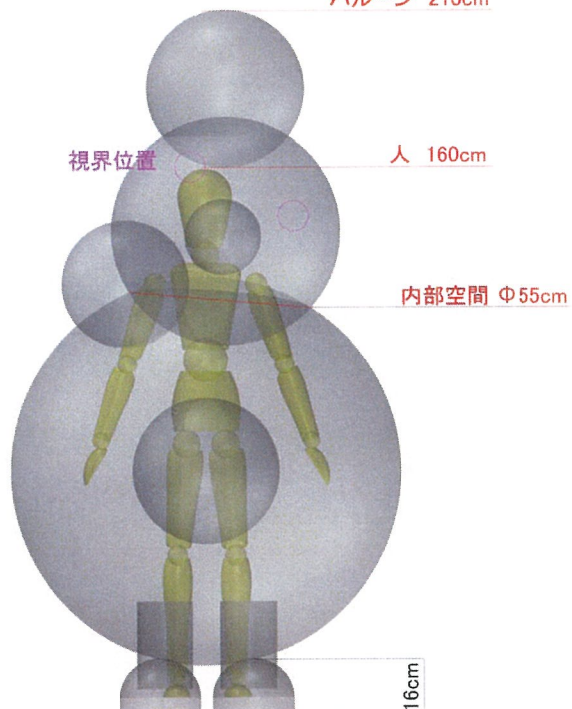

上面図

バルーン 210cm

正面図

側面図