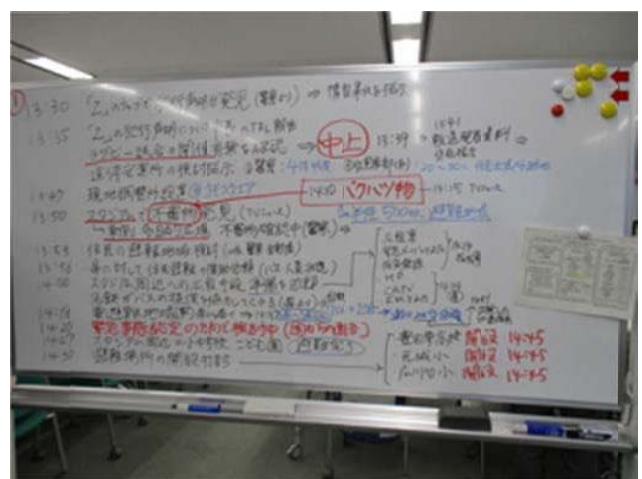

現場周辺地図

模擬の現場映像

緊急対処事態対策本部員会議

評価者講評

市役所会場

情報受理班

連絡要員（警察・自衛隊）等

事務局

本部対策班・集計班等

第1回緊急対処事態対策本部員会議

映像中継システム（駅前）

映像中継システム（スタジアム前）

テレビ会議

評価者講評

コントローラー（状況付与）

ニュース映像・視察者

成果物（ホワイトボード）