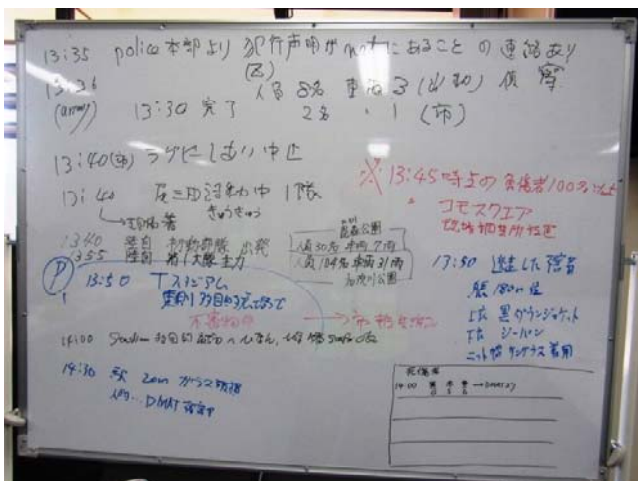

県庁会場

プレイヤー（整理班）

プレイヤー（公共機関班・部局班）

プレイヤー（班長ミーティング）

現地調整所

現地調整所（DMAT）

コントローラー

ホワイトボード

現場周辺地図

模擬の現場映像

緊急対処事態対策本部員会議

評価者講評

市役所会場

情報受理班

連絡要員（警察・自衛隊）等

事務局

本部対策班・集計班等

第1回緊急対処事態対策本部員会議

映像中継システム（駅前）

映像中継システム（スタジアム前）

テレビ会議

評価者講評

コントローラー（状況付与）

ニュース映像・視察者